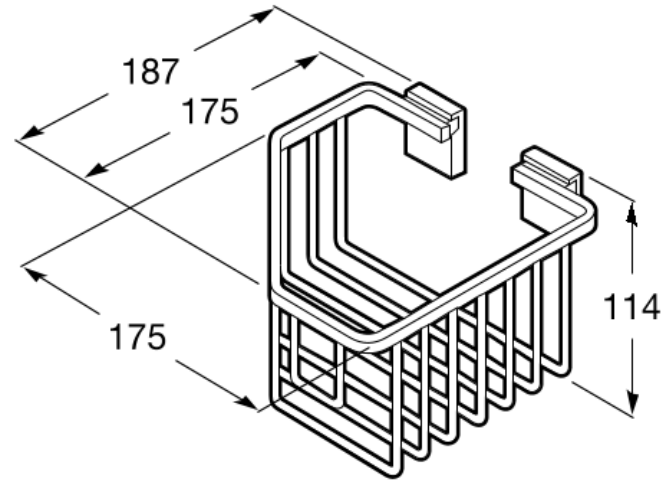

## DETALLE TECNICO

### DESCRIPCION

Contenedor esquinero Rubik  
Terminación negro  
Instalación mural  
Ref.: A816854024  
SKU: ROC-08-1607

**Roca**

Medidas en mm