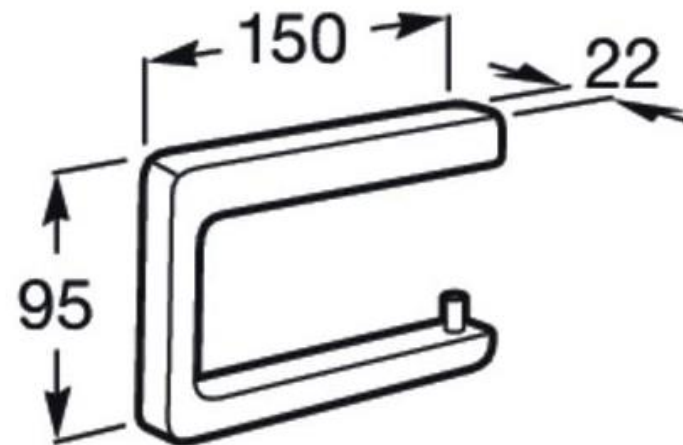

## DESCRIPCION

Portarrollos sin tapa modelo Tempo  
Terminación cromada  
Instalación mural  
Fijaciones incluidas  
Ref.: A817034001  
**SKU: ROC-08-1536**

## DETALLE TECNICO

Medidas en mm

**IMPORTANTE:** Si el muro es de tabiquería se debe reforzar con un terciado estructural de mínimo 15mm que se instala antes de la vulcanita y cerámica de muro. Luego se debe considerar que el tornillo (fijación) se adose mínimo 1 ½" a 1" al terciado estructural.