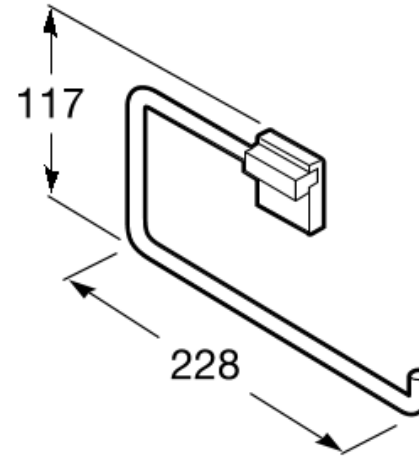

DETALLE TECNICO

DESCRIPCION

Toallero argolla Rubik
Terminación cromada
Instalación mural
Ref.: A816847001
SKU: ROC-08-1151