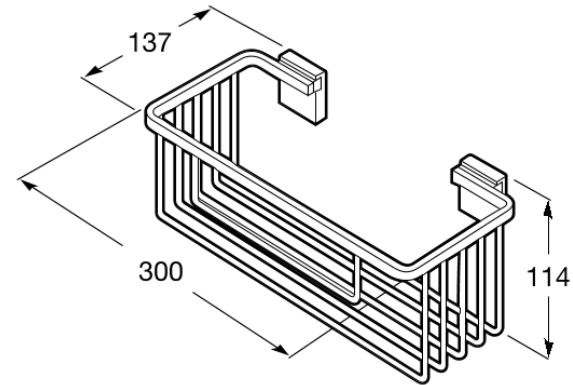

## DETALLE TECNICO

### DESCRIPCION

Contenedor Rubik  
Terminación cromada  
Instalación mural  
Ref.: A816853001  
**SKU: ROC-08-1147**

**Roca**

Medidas en mm