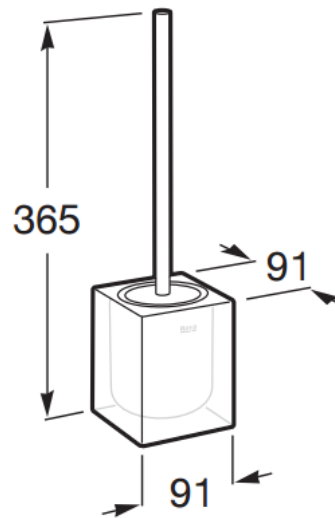

ESCOBILLA WC ICE

mK

DESCRIPCION

Escobilla wc ICE

Características:

Instalación: Sobre piso

Acabado: Mate

Medidas: 791x91x365 mm

Colores disponible: Blanco-Negro

SKU: ROC-08-1139

ROC-08-1142

DETALLE TECNICO

Medidas en mm