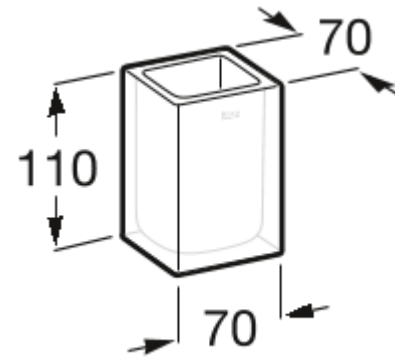

VASO PORTACEPILLOS ICE

mK

DETALLE TECNICO

DESCRIPCION

Vaso portacepillos
Modelo Ice
Terminación mate
Instalación sobre poner

Colores disponibles:

SKU: ROC-08-1138 VASO PORTACEPILLOS ICE BLANCO

SKU: ROC-08-1141 VASO PORTACEPILLOS ICE NEGRO

Roca

Medidas en mm