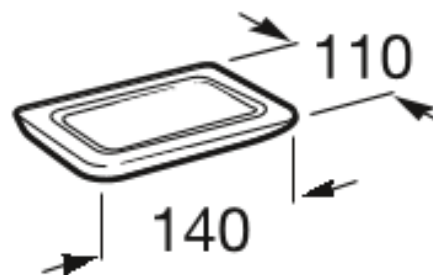

DETALLE TECNICO

DESCRIPCION

Jabonera
Modelo Select
Terminación cromada
Instalación mural
Ref.: A816302001
SKU: ROC-08-1071