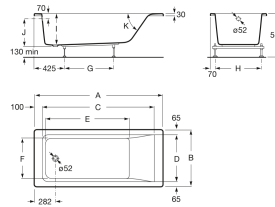

**EASY**

**Bañera acrílica rectangular**

**MEDIDAS**

Longitud 1700 mm  
 Anchura 700 mm  
 Altura 420 mm

**COLORES Y ACABADOS**

00 Blanco

PVPR (IVA INCLUIDO)

**474,32 €**

**DIBUJOS TÉCNICOS**

A	B	C	D	E	F	G	H	I	J	K	Capacity
1700	750	1418	820	1110	540	675	610				215 litres
1600		1318	820	1010		575					197 litres
1700		1418		1110		675		420	368	50	196 litres
1600	700	1318	670	1010		575					181 litres
1500		1218		910		525					161 litres
1400		1118		810		425		400	348	62	147 litres

**CARACTERÍSTICAS**

Anchura interior (mm): 570

Capacidad (l): 196

Capacidad (personas): 1

Desagüe: No incluido

Estructura de montaje: Con pies

Forma: Rectangular

Instalación pies: Pies incluidos

Longitud interior (mm): 1010

Material: Acrílico

Tipo de instalación: Con faldón frontal, Encastrada

COMPATIBLE

Faldón frontal para bañera  
acrílica

259931..0