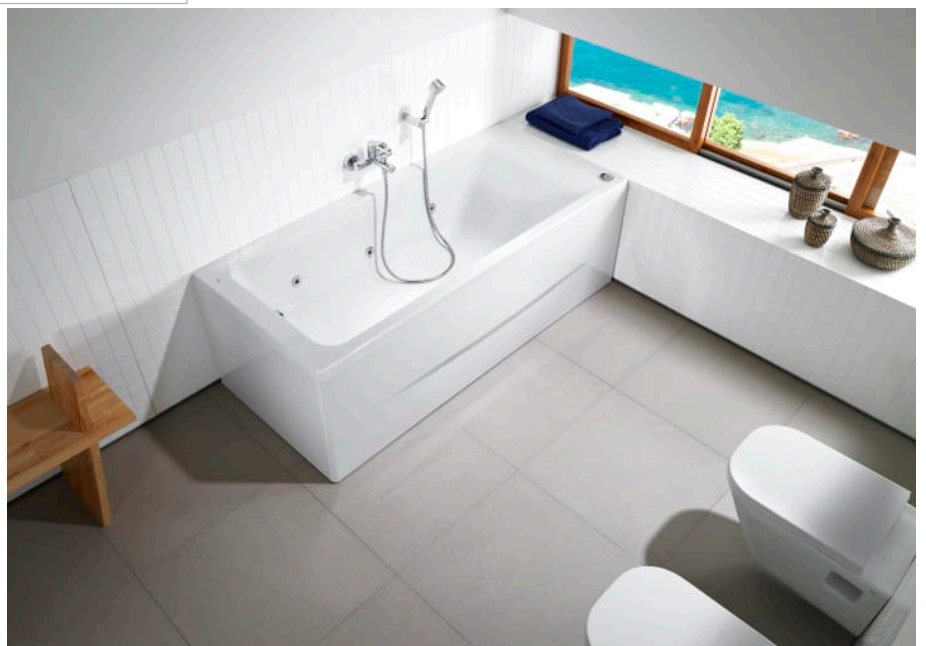

MANUALES Y RECURSOS

[Manual de usuario](#)

[Manual de instalación](#)