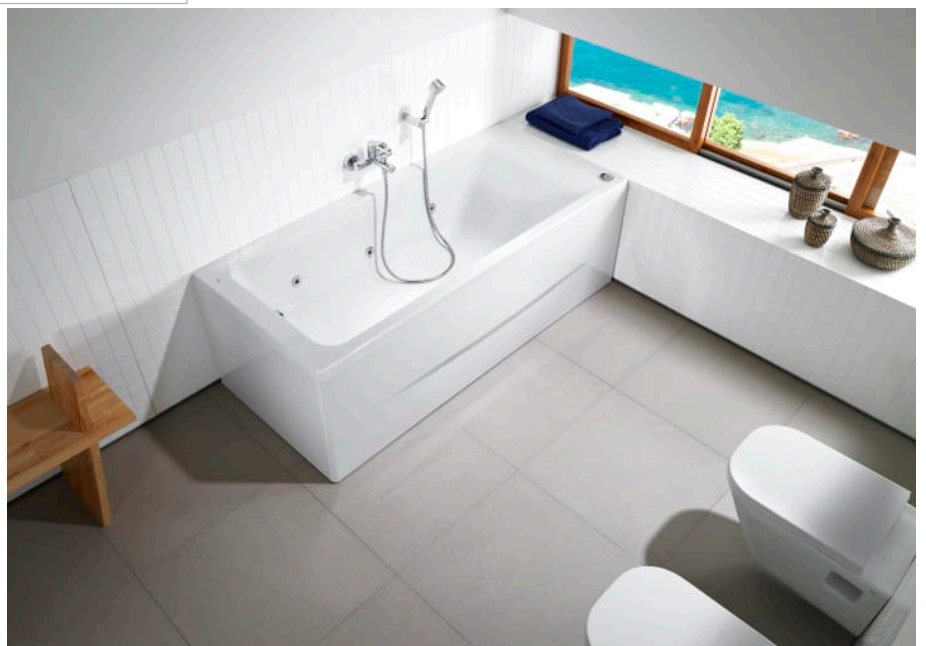

EASY

Bañera acrílica rectangular

MEDIDAS

Longitud 1600 mm
 Anchura 700 mm
 Altura 420 mm

COLORES Y ACABADOS

00 Blanco

PVPR (IVA INCLUIDO)

456,17 €

Longitud interior (mm): 1010

Material: Acrílico

Tipo de instalación: Con faldón frontal, Encastrada

COMPATIBLE

Faldón frontal para bañera
acrílica

259932..0

Easy

Lo fácil siempre funciona. Un diseño fácil y adaptable es la apuesta segura por un estilo actual, atractivo y cuya neutralidad de formas, de inspiración orgánica, le confiere la versatilidad y la ergonomía ideal para encajar en cualquier espacio.