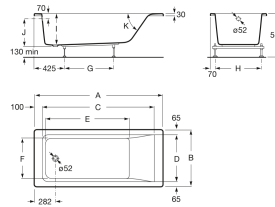

EASY

Bañera acrílica rectangular

MEDIDAS

Longitud 1600 mm
 Anchura 700 mm
 Altura 420 mm

COLORES Y ACABADOS

00 Blanco

PVPR (IVA INCLUIDO)

456,17 €

DIBUJOS TÉCNICOS

A	B	C	D	E	F	G	H	I	J	K	Capacity
1700	750	1418	820	1110	540	675	610				215 litres
1600		1318	820	1010		575					197 litres
1700		1418		1110		675		420	368	50	196 litres
1600	700	1318	670	1010		575					181 litres
1500		1218		910		525					161 litres
1400		1118		810		425		400	348	62	147 litres

CARACTERÍSTICAS

Anchura interior (mm): 570

Capacidad (l): 181

Capacidad (personas): 1

Desagüe: No incluido

Estructura de montaje: Con pies

Forma: Rectangular

Instalación pies: Pies incluidos

Longitud interior (mm): 1010

Material: Acrílico

Tipo de instalación: Con faldón frontal, Encastrada

COMPATIBLE

Faldón frontal para bañera
acrílica

259932..0

Easy

Lo fácil siempre funciona. Un diseño fácil y adaptable es la apuesta segura por un estilo actual, atractivo y cuya neutralidad de formas, de inspiración orgánica, le confiere la versatilidad y la ergonomía ideal para encajar en cualquier espacio.