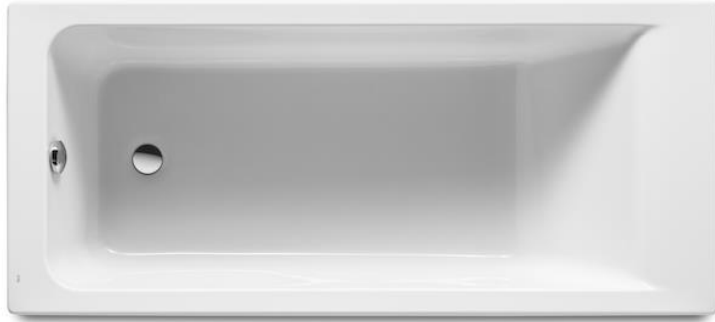

# TINA EASY

mK

### DESCRIPCION

Tina de acrílico modelo Easy  
 Instalación empotrada o con faldón  
 Sin antideslizante  
 Color blanco  
 No incluye desagüe  
 Patas incluidas