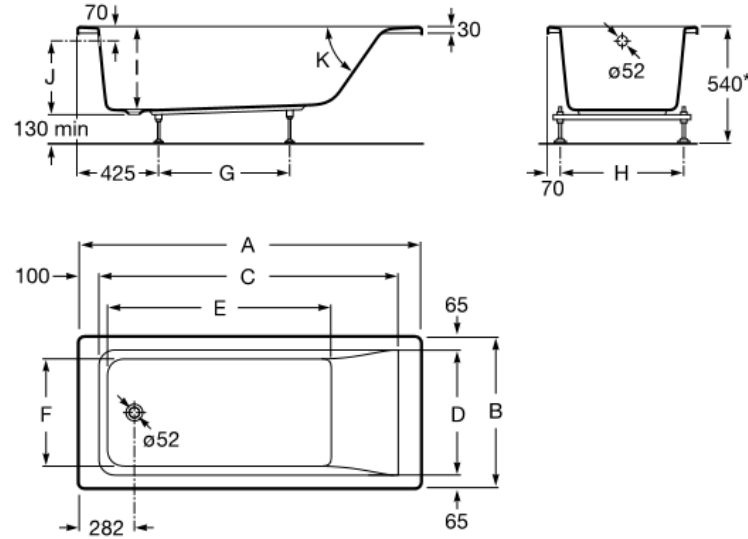

## DETALLE TECNICO

### DESCRIPCION

Tina de acrílico modelo Easy  
 Instalación empotrada o con faldón  
 Sin antideslizante  
 Color blanco  
 No incluye desagüe  
 Patas incluidas