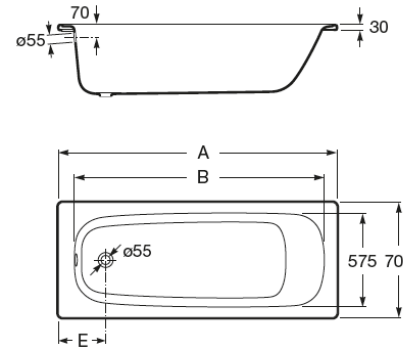

## DETALLE TECNICO

2,4  
mm

A	B	C	D	E	Litr.
1700	1525	400	300	310	195
1600	1425	400	300	310	180
1500	1325	400	300	310	165
1400	1225	400	300	310	150
1200	1045	415	345	290	130
1000	875	372	300	275	90

### DESCRIPCION

Tina de acero esmaltado modelo Contesa  
 Instalación empotrada o con faldón  
 Sin antideslizante  
 Color blanco  
 No incluye desagüe

### SKU CON BORDE PLANO:

ROC-05-0224 TINA CONTESA 140  
 ROC-05-0225 TINA CONTESA 150  
 ROC-05-0226 TINA CONTESA 160  
 ROC-05-0227 TINA CONTESA 170

### SKU CON BOTA AGUAS:

ROC-05-0222 TINA CONTESA 100X70  
 ROC-05-0223 TINA CONTESA 120