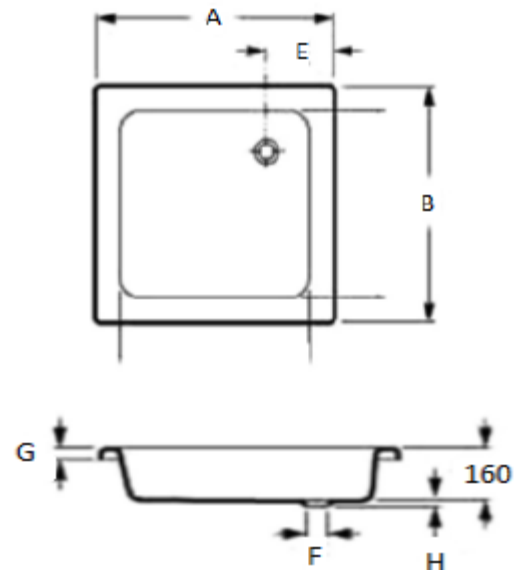

RECEPTACULO BLUES

mK

DESCRIPCION

Receptáculo de acero esmaltado modelo Blues
Color blanco
Con antideslizante
No incluye desagüe
Espesor 1.5 mm
Disponible en medidas 70x70 y 80x80

SKU: ROC-05-0214 RECEPTACULO BLUES 70

SKU: ROC-05-0215 RECEPTACULO BLUES 80

COMPLEMENTOS

DESAG SIFONICO

O desagüe para receptáculo \varnothing 52mm

DETALLE TECNICO

A	B	E	F	G	H
700	700	220	52	30	160
800	800	220	52	30	160

Medidas en mm

Roca