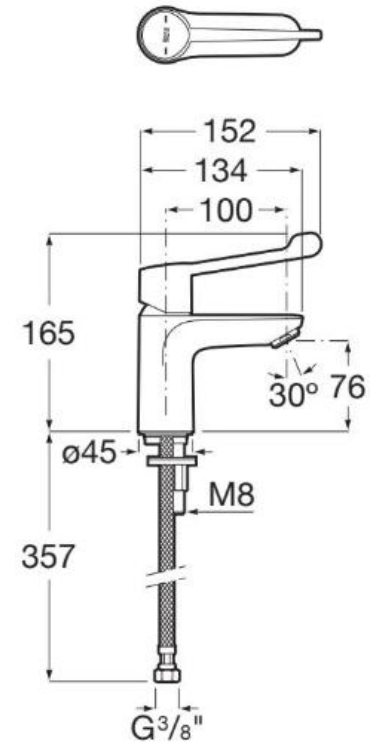

GRIFERIA LAVAMANOS VICTORIA PRO 7 CM S/DES A5A325GC00 CROMO

mK

SOFTTURN®

EVERSHINE

DESCRIPCION

Grifería monomando Victoria Pro para lavamanos
Maneta ergonómica alargada gerontológica y para accesibilidad universal
Terminación cromada
Comfort zone 76 mm
Incluye flexibles 3/8"
No incluye desagüe
Presión recomendada 1-3 BAR. Máximo 5 BAR
Consumo 8 lpm a 3 BAR aprox.
Temperatura recomendada 50-65° (máxima 80°)
Soft turn, cartucho cerámico de alta sensibilidad
Evershine, acabado cromado de calidad superior

Ref.: A5A325GC00

SKU: ROC-04-2119 GRIFERIA LAVAMANOS VICTORIA PRO 7 CM S/DES A5A325GC00 CROMO

DETALLE TECNICO

Medidas en mm

COMPLEMENTOS

Desagüe 1/4"

Roca