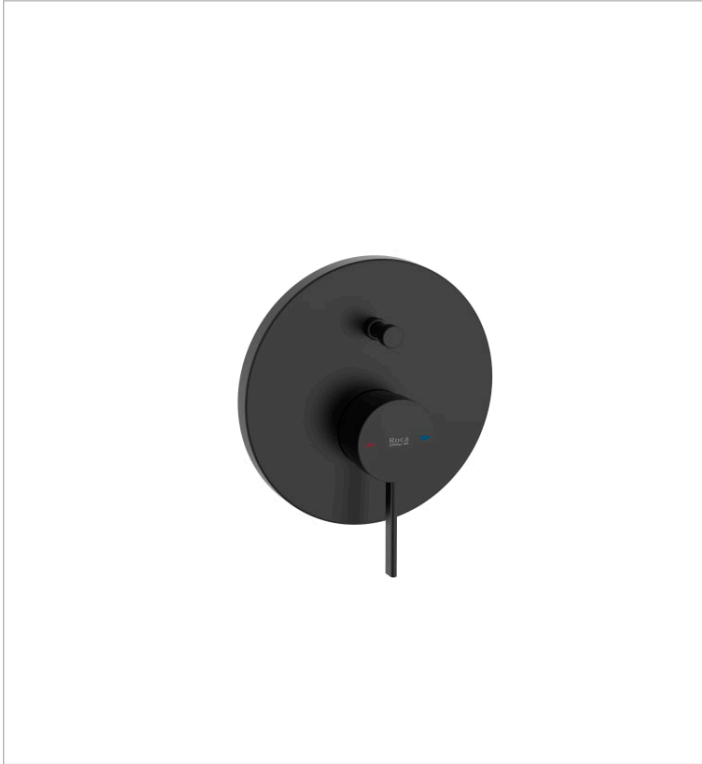

ONA

Grifería empotrable para baño-ducha (2 vías) con inversor automático

MEDIDAS

Longitud	140 mm
Anchura	160 mm

COLORES Y ACABADOS

NB Negro Mate

PVPR (IVA INCLUIDO)

340,01 €

CARACTERÍSTICAS

Grifería empotrable para baño-ducha (2 vías) con inversor automático. A completar con RocaBox A525869403.

Inversor: Automático

Lugar de instalación: Bañera

Rosca de la toma de agua: 1/2"

Tipo de grifería: Monomando

5B2116C00

Flexible metálico 1/2" universal de 1,70 m

5B3850..0

RocaBox universal para instalaciones empotradas. A completar con grifería no incluida

525869403

Toma de agua de 1/2" para flexible de ducha con soporte para ducha de mano integrado

5B5250..0

Toma de agua cromada de 1/2" para flexible de ducha con soporte para ducha de mano integrado

5B5250C00