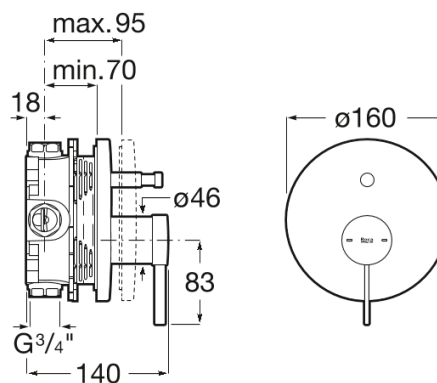

DIBUJOS TÉCNICOS