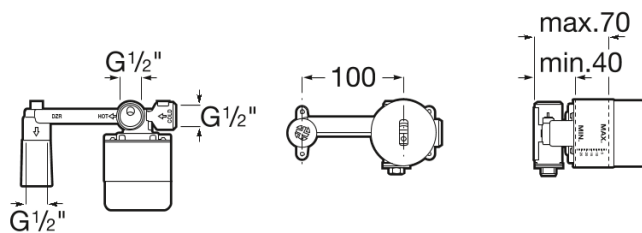

## Cuerpo empotrable para grifería de lavabo

PVPR (IVA INCLUIDO)

**164,56 €**

DIBUJOS TÉCNICOS

### CARACTERÍSTICAS

Cuerpo empotrable para la instalación de mezcladores monomando empotrables para lavabos (ver compatibilidades).

Lugar de instalación: Lavabo

Peso neto (kg): 0,9

Rosca de la toma de agua: 1/2"

Tipo de cartucho: Cerámico

Tipo de instalación: Empotrada

COMPATIBLE

Grifería empotrable para lavabo

5A356E..0

Grifería empotrable para lavabo

5A353A..0

MANUALES Y RECURSOS