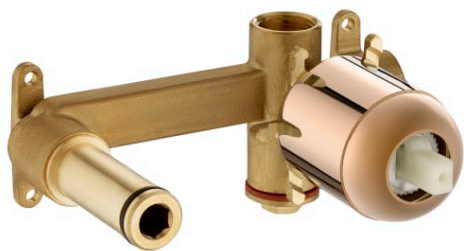

## Cuerpo empotrable para grifería de lavabo

PVPR (IVA INCLUIDO)

**164,56 €**

DIBUJOS TÉCNICOS

### CARACTERÍSTICAS

Cuerpo empotrable para la instalación de mezcladores monomando empotrables para lavabos (ver compatibilidades).

Lugar de instalación: Lavabo

Peso neto (kg): 0,9

Rosca de la toma de agua: 1/2"

Tipo de cartucho: Cerámico

Tipo de instalación: Empotrada

COMPATIBLE

Grifería empotrable para lavabo

5A356E..0

Grifería empotrable para lavabo

5A353A..0

MANUALES Y RECURSOS