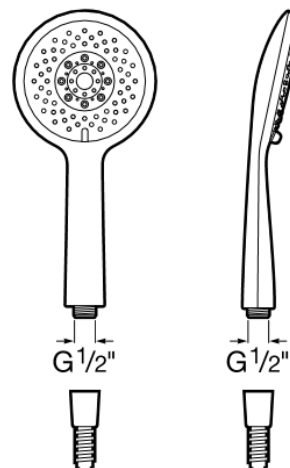

DUCHA FONO SENSUM ROUND 130

mK

DETALLE TECNICO

DESCRIPCION

Ducha fono modelo Sensum round

Conexión de 1/2"

Con anticalcareo

4 funciones

Caudal 8-10 lpm a 3 BAR según función seleccionada

Terminaciones disponibles cromo, negro titanio y rose gold

Ref.: A5B1107...

SKU

ROC-03-0965 DUCHA FONO SENSUM ROUND 130 CR

ROC-03-1700 DUCHA FONO SENSUM ROUND 130 NEGRO TITANIO

ROC-03-1708 DUCHA FONO SENSUM ROUND 130 ROSE GOLD

ROSE GOLD

NEGRO TITANIO

Roca