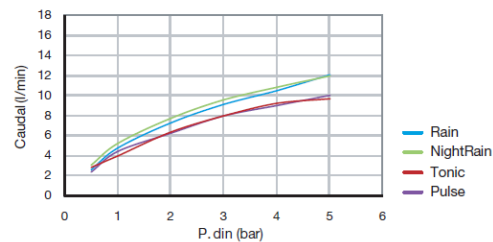

DUCHA FONO SENSUM ROUND 130

mK

DETALLE TECNICO

DESCRIPCION

Ducha fono modelo Sensum round

Conexión de 1/2"

Con anticalcareo

4 funciones

Caudal 8-10 lpm a 3 BAR según función seleccionada

Terminaciones disponibles cromo, negro titanio y rose gold

Ref.: A5B1107...

SKU

ROC-03-0965 DUCHA FONO SENSUM ROUND 130 CR

ROC-03-1700 DUCHA FONO SENSUM ROUND 130 NEGRO TITANIO