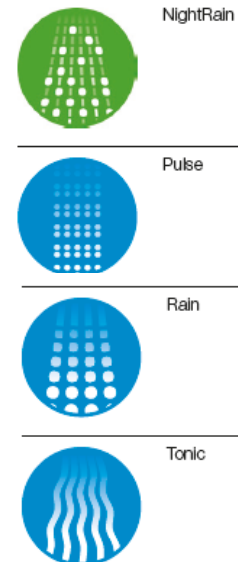

DUCHA FONO SENSUM ROUND 130

mK

DETALLE TECNICO

DESCRIPCION

Ducha fono modelo Sensum round

Conexión de 1/2"

Con anticalcareo

4 funciones

Caudal 8-10 lpm a 3 BAR según función seleccionada

Terminaciones disponibles cromo, negro titanio y rose gold

Ref.: A5B1107...

SKU

ROC-03-0965 DUCHA FONO SENSUM ROUND 130 CR

ROC-03-1700 DUCHA FONO SENSUM ROUND 130 NEGRO TITANIO

ROC-03-1708 DUCHA FONO SENSUM ROUND 130 ROSE GOLD

ROSE GOLD

NEGRO TITANIO

Roca