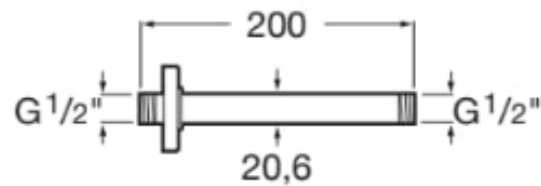

BRAZO DUCHA RAINSENSE CIELO 200

mK

DETALLE TECNICO

DESCRIPCION

Brazo de cielo para rociador de largo 200 mm

Conexiones de 1/2"

Hilos exteriores

Ref.: