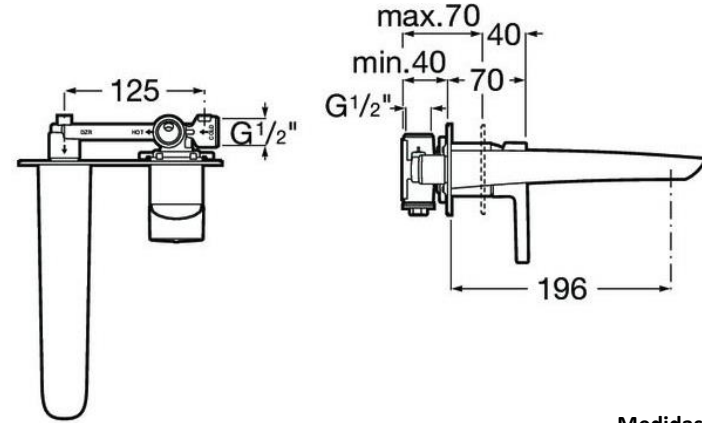

CUERPO INTERNO LAV MURO ROCA TITANIO

mK

DETALLE TECNICO

Medidas en mm

DESCRIPCION

Cuerpo empotrado para grifería mural Roca

Para grifos en terminación titanio

Instalación empotrada

Conexión de 1/2"

Ref.: A5A353ACN0

SKU: ROC-03-1568

Roca