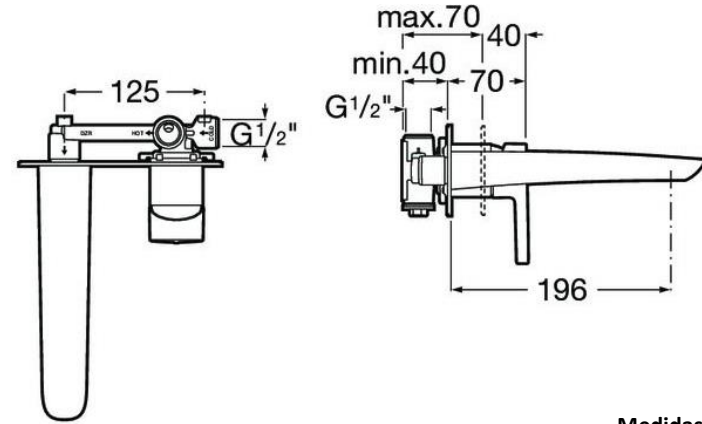

# CUERPO INTERNO LAV MURO ROCA CR

mK

## DETALLE TECNICO

Medidas en mm

### DESCRIPCION

Cuerpo empotrado para grifería mural Roca

Para grifos en terminación titanio

Instalación empotrada

Conexión de 1/2"

Ref.: A5A353AC00

**SKU: ROC-03-1567**