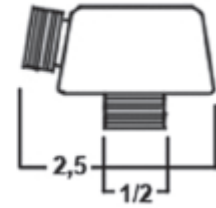

UNION MURO ROCA CR

mK

DETALLE TECNICO

DESCRIPCION

Toma de agua para flexibles de ducha
Instalación mural
Terminación cromada
Conexión de 1/2"
Ref.: AG0083700R
SKU: ROC-03-0278

Medidas en mm