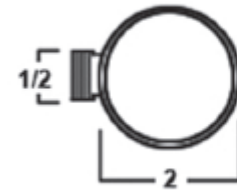

UNION MURO ROCA CR

mK

DETALLE TECNICO

DESCRIPCION

Toma de agua para flexibles de ducha
Instalación mural
Terminación cromada
Conexión de 1/2"
Ref.: AG0083700R
SKU: ROC-03-0278

Medidas en mm