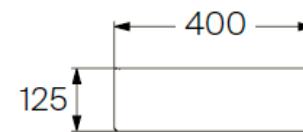

L.TERRA T5 CUADRADO NEGRO MATE

mK

DETALLE TECNICO

Medidas en mm

DESCRIPCION

Lavamanos de sobreponer Terra Redondo

Material: Fineceramic®

Medidas: 40x40x12.5cm

Color: Negro Mate

Sin perforación para grifería

Sin rebalse

No incluye desagüe, solo tapa de desagüe en mismo color

Disponible en Blanco, blanco mate, beige, Stone (gris), negro mate y café (a pedido)

Ref.: A32787Y080