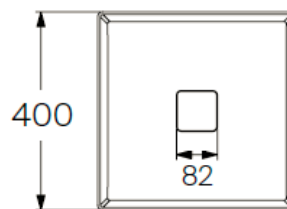

L.TERRA T5 CUADRADO NEGRO MATE

mK

DETALLE TECNICO

Medidas en mm

DESCRIPCION

Lavamanos de sobreponer Terra Redondo

Material: Fineceramic®

Medidas: 40x40x12.5cm