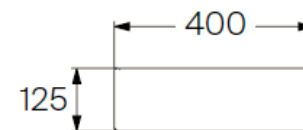

L.TERRA T5 CUADRADO BLANCO

mK

DETALLE TECNICO

Medidas en mm

DESCRIPCION

Lavamanos de sobreponer Terra Redondo

Material: Fineceramic®

Medidas: 40x40x12.5cm

Color: Blanco

Sin perforación para grifería

Sin rebalse

No incluye desagüe, solo tapa de desagüe en mismo color

Disponible en Blanco, blanco mate, beige, Stone (gris), negro mate y café (a pedido)

Ref.: A32787Y000