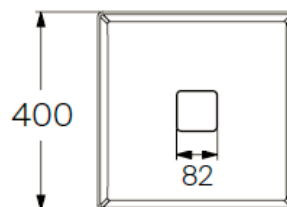

L.TERRA T5 CUADRADO BLANCO

mK

DETALLE TECNICO

Medidas en mm

DESCRIPCION

Lavamanos de sobreponer Terra Redondo

Material: Fineceramic®

Medidas: 40x40x12.5cm