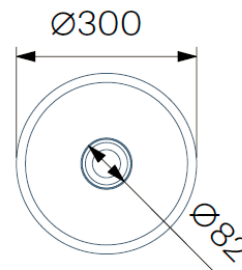

L.TERRA T1 REDONDO NEGRO MATE

mK

DETALLE TECNICO

Medidas en mm

DESCRIPCION

Lavamanos de sobreponer Terra Redondo

Material: Fineceramic®

Medidas: 30x30x12cm

Color: Negro mate

Sin perforación para grifería

Sin rebalse

No incluye desagüe, solo tapa de desagüe en mismo color

Disponible en Blanco, blanco mate, beige, Stone (gris), negro mate y café (a pedido)

Ref.: A32787U080

SKU: ROC-01-2169 L.TERRA T1 REDONDO Ø300mm NEGRO MATE S/REBALSE

COMPLEMENTOS

Grifería para lavamanos

Desagüe sin rebalse

Sifón

BLANCO
ROC-01-2165

BLANCO MATE
ROC-01-2168

BEIGE
ROC-01-2167