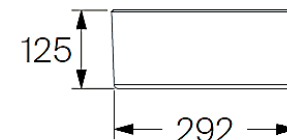

L.TERRA T1 REDONDO NEGRO MATE

mK

DETALLE TECNICO

Medidas en mm

DESCRIPCION

Lavamanos de sobreponer Terra Redondo

Material: Fineceramic®

Medidas: 30x30x12cm

Color: Negro mate

Sin perforación para grifería

Sin rebalse

No incluye desagüe, solo tapa de desagüe en mismo color

Disponible en Blanco, blanco mate, beige, Stone (gris), negro mate y café (a pedido)

Ref.: A32787U080

SKU: ROC-01-2169 L.TERRA T1 REDONDO Ø300mm NEGRO MATE S/REBALSE

COMPLEMENTOS

Grifería para lavamanos

Desagüe sin rebalse

Sifón

BLANCO
ROC-01-2165

BLANCO MATE
ROC-01-2168

BEIGE
ROC-01-2167