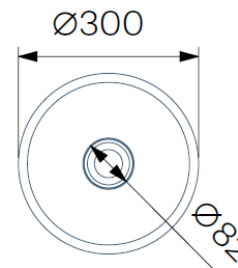

L.TERRA T1 REDONDO BLANCO MATE

mK

DETALLE TECNICO

Medidas en mm

DESCRIPCION

Lavamanos de sobreponer Terra Redondo

Material: Fineceramic®

Medidas: 30x30x12cm

Color: Blanco Mate

Sin perforación para grifería

Sin rebalse

No incluye desagüe, solo tapa de desagüe en mismo color

Disponible en Blanco, blanco mate, beige, Stone (gris), negro mate y café (a pedido)

Ref.: A32787U620

SKU: ROC-01-2168 L.TERRA T1 REDONDO Ø300mm BLANCO MATE S/REBALSE

COMPLEMENTOS

Grifería para lavamanos

Desagüe sin rebalse

Sifón

BLANCO
ROC-01-2165

BLANCO MATE
ROC-01-2168

BEIGE
ROC-01-2167