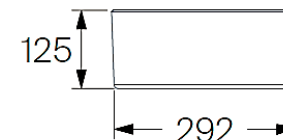

L.TERRA T1 REDONDO BLANCO MATE

mK

DETALLE TECNICO

Medidas en mm

DESCRIPCION

Lavamanos de sobreponer Terra Redondo

Material: Fineceramic®

Medidas: 30x30x12cm

Color: Blanco Mate

Sin perforación para grifería

Sin rebalse

No incluye desagüe, solo tapa de desagüe en mismo color

Disponible en Blanco, blanco mate, beige, Stone (gris), negro mate y café (a pedido)

Ref.: A32787U620

SKU: ROC-01-2168 L.TERRA T1 REDONDO Ø300mm BLANCO MATE S/REBALSE

COMPLEMENTOS

Grifería para lavamanos

Desagüe sin rebalse

Sifón

BLANCO
ROC-01-2165

BLANCO MATE
ROC-01-2168

BEIGE
ROC-01-2167