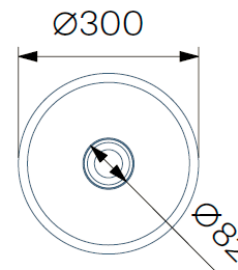

L.TERRA T1 REDONDO BEIGE

mK

DETALLE TECNICO

Medidas en mm

DESCRIPCION

Lavamanos de sobreponer Terra Redondo

Material: Fineceramic®

Medidas: 30x30x12cm

Color: Beige

Sin perforación para grifería

Sin rebalse

No incluye desagüe, solo tapa de desagüe en mismo color

Disponible en Blanco, blanco mate, beige, Stone (gris), negro mate y café (a pedido)

Ref.: A32787U650

SKU: ROC-01-2167 L.TERRA T1 REDONDO Ø300mm BEIGE S/REBALSE

COMPLEMENTOS

Grifería para lavamanos

Desagüe sin rebalse

Sifón

BLANCO
ROC-01-2165

BLANCO MATE
ROC-01-2168

BEIGE
ROC-01-2167