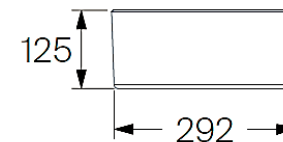

L.TERRA T1 REDONDO BEIGE

mK

DETALLE TECNICO

Medidas en mm

DESCRIPCION

Lavamanos de sobreponer Terra Redondo

Material: Fineceramic®

Medidas: 30x30x12cm

Color: Beige

Sin perforación para grifería

Sin rebalse

No incluye desagüe, solo tapa de desagüe en mismo color

Disponible en Blanco, blanco mate, beige, Stone (gris), negro mate y café (a pedido)

Ref.: A32787U650