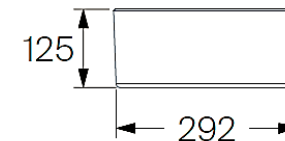

L.TERRA T1 REDONDO BLANCO

mK

DETALLE TECNICO

Medidas en mm

DESCRIPCION

Lavamanos de sobreponer Terra Redondo

Material: Fineceramic®

Medidas: 30x30x12cm

Color: Blanco Brillo

Sin perforación para grifería

Sin rebalse

No incluye desagüe, solo tapa de desagüe en mismo color

Disponible en Blanco, blanco mate, beige, Stone (gris), negro mate y café (a pedido)

Ref.: A32787U000