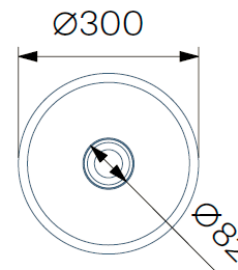

L.TERRA T1 REDONDO BLANCO

mK

DETALLE TECNICO

Medidas en mm

DESCRIPCION

Lavamanos de sobreponer Terra Redondo

Material: Fineceramic®

Medidas: 30x30x12cm

Color: Blanco Brillo

Sin perforación para grifería

Sin rebalse

No incluye desagüe, solo tapa de desagüe en mismo color

Disponible en Blanco, blanco mate, beige, Stone (gris), negro mate y café (a pedido)

Ref.: A32787U000

SKU: ROC-01-2169 L.TERRA T1 REDONDO Ø300mm BLANCO S/REBALSE

COMPLEMENTOS

Grifería para lavamanos

Desagüe sin rebalse

Sifón

BLANCO
ROC-01-2165

BLANCO MATE
ROC-01-2168

BEIGE
ROC-01-2167