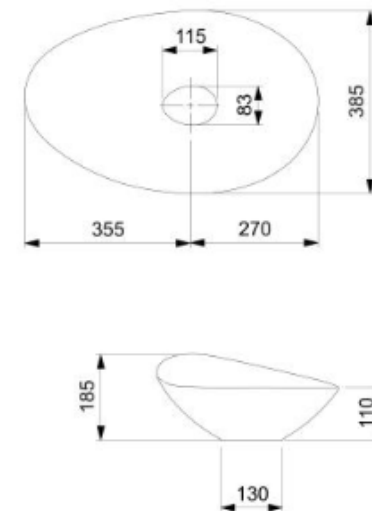

L.OHTAKE OVAL BLANCO MATE

mK

DESCRIPCION

Lavamanos de sobreponer Ohtake Ovalado

Material: Fineceramic®

Medidas: 62.5x38.5x11.1-18.2cm

Color: Blanco Mate

Sin perforación para grifería

Sin rebalse

No incluye desagüe, solo tapa de desagüe en mismo color

Disponible en Blanco, blanco mate, beige, Stone (gris), negro mate y terracota

Ref.: A327A1P620

SKU: ROC-01-2156 L.OHTAKE OVAL 625X385X185mm BLANCO MATE S/REBALSE

COMPLEMENTOS

Grifería para lavamanos

Desagüe sin rebalse

Sifón

DETALLE TECNICO

Medidas en mm

BLANCO
ROC-01-2153

BLANCO MATE
ROC-01-2156