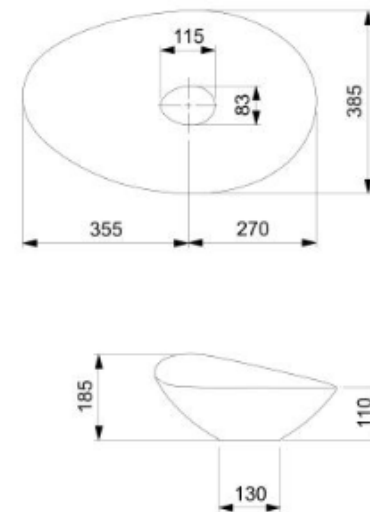

## DESCRIPCION

Lavamanos de sobreponer Ohtake Ovalado

Material: Fineceramic®

Medidas: 62.5x38.5x11.1-18.2cm

Color: Terracota

Sin perforación para grifería

Sin rebalse

No incluye desagüe, solo tapa de desagüe en mismo color

Disponible en Blanco, blanco mate, beige, Stone (gris), negro mate y terracota

Ref.: A327A1PTCO

**SKU: ROC-01-2153** L.OHTAKE OVAL 625X385X185mm TERRACOTA S/REBALSE

## DETALLE TECNICO

Medidas en mm

**BLANCO**  
**ROC-01-2153**

**BLANCO MATE**  
**ROC-01-2156**

**BEIGE**  
**ROC-01-2155**

**STONE**  
**ROC-01-2158**

**NEGRO MATE**  
**ROC-01-2157**

**TERRACOTA**  
**ROC-01-2154**