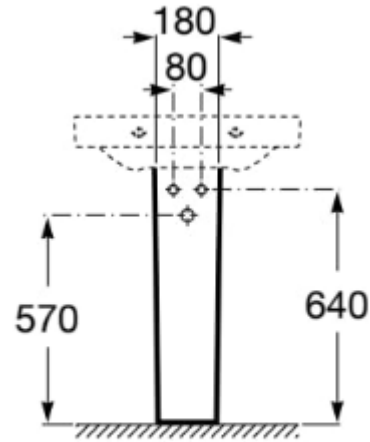

PD VICTORIA NEW/DEBBA

mK

DETALLE TECNICO

Medidas en mm

DESCRIPCION

Pedestal para lavamanos de porcelana
Compatible con lavamanos Victoria New y Debba

Ref.: A335990000

SKU: ROC-01-2109 PD VICTORIA NEW/DEBBA

Roca