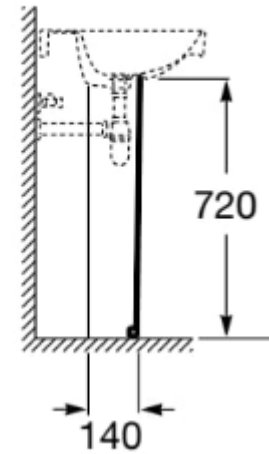

PD VICTORIA NEW/DEBBA

mK

DETALLE TECNICO

Medidas en mm

DESCRIPCION

Pedestal para lavamanos de porcelana
Compatible con lavamanos Victoria New y Debba

Ref.: A335990000

SKU: ROC-01-2109 PD VICTORIA NEW/DEBBA