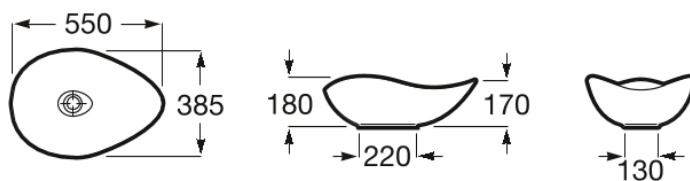

OHTAKE

Lavabo de Fineceramic® de sobre encimera

MEDIDAS

Longitud	380 mm
Anchura	550 mm
Altura	180 mm

COLORES Y ACABADOS

PVPR (IVA INCLUIDO)

411,40 €

DIBUJOS TÉCNICOS

CARACTERÍSTICAS

Lavabo de Fineceramic® de sobre encimera. No incluye grifería. Incluye tapón fijo abierto cerámico.

Agujeros para grifería: Sin agujeros

Anchura de la cubeta (mm): 540

Conjunto de fijaciones: No incluido

Desagüe: No incluido

Forma: Ovalado

Forma interior: 4 - Oval

Longitud de la cubeta (mm): 375

Peso (kg): 7

Profundidad de la cubeta (mm): 185

Sifón: No incluido

Tipo de instalación: Sobre encimera