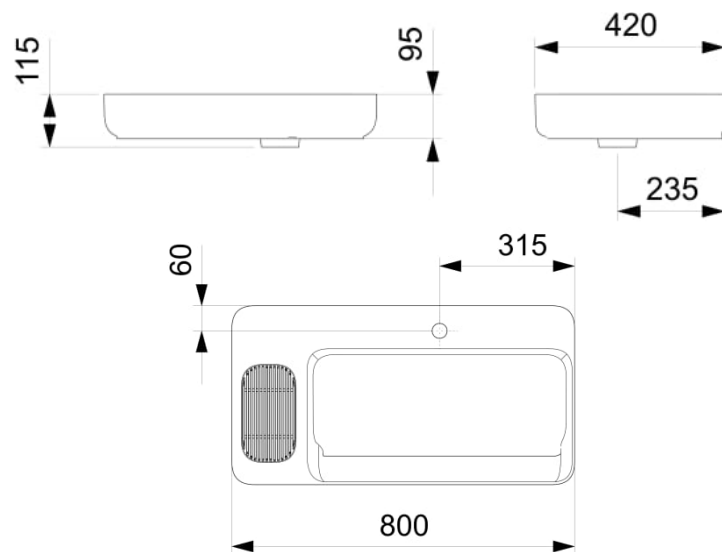

LAVAMANOS INFINITY 800 ONIX

mK

DETALLE TECNICO

Medidas en mm

DESCRIPCIÓN

Lavamanos sobre cubierta negro mate
Dimensiones: 420x800x115 mm
Colores: Onix
Con perforación para grifería.
3 perforaciones, una realizada 2 insinuadas
Incluye rejilla para jabón en barra
Sin rebalse
Incluye desagüe
Incluye sifon
Ref.: A327272648
SKU: ROC-30-1747