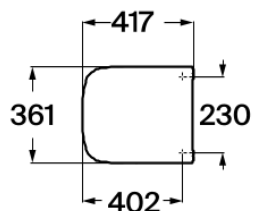

DAMA

Tapa y asiento de Supralit® para inodoro compacto

MEDIDAS

Longitud	417 mm
Anchura	361 mm
Altura	42 mm

COLORES Y ACABADOS

00 Blanco

PVPR (IVA INCLUIDO)

88,69 €

DIBUJOS TÉCNICOS

CARACTERÍSTICAS

Tapa y asiento de Supralit® para inodoro compacto.

Adecuado para: Inodoro

Anchura de la taza (mm): 360

Distancia entre centros de orificios para fijaciones (mm): 230

Distancia entre el centro de los orificios para fijaciones y el frente de la taza (mm): 392

Forma: Cuadrada

Material de las bisagras: Latón cromado

Tapa compacta / Asiento compacto

COMPATIBLE

Taza Roca Rimless®
adosada a pared compacta
con salida dual para
inodoro de tanque bajo

34278L..0

Dama

Diseño, funcionalidad y amplitud de gama. Esta colección de líneas neutras y puras, ofrece una amplia variedad de medidas. La combinación de productos de la colección da como resultado una enorme versatilidad ofreciendo resultados sorprendentes en todo tipo de espacios de baño.