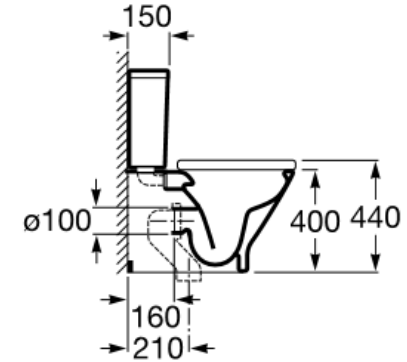

# WC THE GAP DUAL MURO RIMLESS

mK

## DETALLE TÉCNICO MEDIDAS EN MM

**MARCA:** ROCA  
**SERIE:** THE GAP  
**ORIGEN:** ESPAÑA  
**TIPO DE PRODUCTO:** TWO PIECE  
**INSTALACIÓN:** NO SUSPENDIDO  
**MATERIAL:** PORCELANA VITRIFICADA  
**COLOR:** BLANCO  
**TERMINACIÓN:** BRILLANTE  
**CONEXIÓN:** FLEXIBLE Y LLAVE ANGULAR (ALIMENTACIÓN INFERIOR IZQUIERDA)  
**TIPO DE DESCARGA:** DUAL  
**ACCIONAMIENTO:** BOTONERA DOBLE  
**SISTEMA DE DESCARGA:** ARRASTRE + RIMLESS  
**DISTANCIA DE DESCARGA:** MURO 180 MM  
**CONSUMO:** 4.2/2 LPD (AJUSTABLE A 2.7/1 LPD)  
**PRESIÓN DE TRABAJO RECOMENDADA:** 3-4 BAR  
**TIPO DE ASIENTO:** ASIENTO SLOW CLOSE  
**COMPATIBLE CON ZÓCALO:** NO  
**INCLUYE:** FIJACIONES, MECANISMO, ASIENTO Y TAPA SLOW CLOSE, MANGUITO MURO, FLEXIBLE 1/2" HI x 3/8" HI 40 CM Y LLAVE ANGULAR 1/2"x1/2" HE.

**SKU MODELO:** ROC-30-1012

**COMPATIBILIDAD:** ROC-01-0697 AS THE GAP DUAL 4/2  
ROC-01-0145 MECANISMO ROCA 3/6 PULSADOR CORTO

\*RIMLESS: VASO SIN AGUJEROS PARA LIBERAR EL AGUA DE LA DESCARGA, DISEÑO MÁS LIMPIO INTERIORMENTE, BENEFICIA LA HIGIENE Y LIMPIEZA