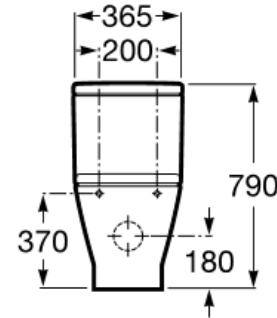

## DETALLE TÉCNICO MEDIDAS EN MM

**MARCA:** ROCA  
**SERIE:** THE GAP  
**ORIGEN:** ESPAÑA  
**TIPO DE PRODUCTO:** TWO PIECE  
**INSTALACIÓN:** NO SUSPENDIDO  
**MATERIAL:** PORCELANA VITRIFICADA  
**COLOR:** BLANCO  
**TERMINACIÓN:** BRILLANTE  
**CONEXIÓN:** FLEXIBLE Y LLAVE ANGULAR (ALIMENTACIÓN INFERIOR IZQUIERDA)  
**TIPO DE DESCARGA:** DUAL  
**ACCIONAMIENTO:** BOTONERA DOBLE  
**SISTEMA DE DESCARGA:** ARRASTRE + RIMLESS  
**DISTANCIA DE DESCARGA:** MURO 180 MM  
**CONSUMO:** 4.2/2 LPD (AJUSTABLE A 2.7/1 LPD)  
**PRESIÓN DE TRABAJO RECOMENDADA:** 3-4 BAR  
**TIPO DE ASIENTO:** ASIENTO SLOW CLOSE  
**COMPATIBLE CON ZÓCALO:** NO  
**INCLUYE:** FIJACIONES, MECANISMO, ASIENTO Y TAPA SLOW CLOSE, MANGUITO MURO, FLEXIBLE 1/2" HI x 3/8" HI 40 CM Y LLAVE ANGULAR 1/2"x1/2" HE.

**SKU MODELO:** ROC-30-1012

**COMPATIBILIDAD:** ROC-01-0697 AS THE GAP DUAL 4/2  
ROC-01-0145 MECANISMO ROCA 3/6 PULSADOR CORTO

\*RIMLESS: VASO SIN AGUJEROS PARA LIBERAR EL AGUA DE LA DESCARGA, DISEÑO MÁS LIMPIO INTERIORMENTE, BENEFICIA LA HIGIENE Y LIMPIEZA