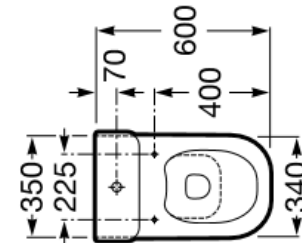

## DETALLE TÉCNICO MEDIDAS EN MM

**MARCA:** ROCA  
**SERIE:** THE GAP  
**ORIGEN:** ESPAÑA  
**TIPO DE PRODUCTO:** TWO PIECE  
**INSTALACIÓN:** NO SUSPENDIDO  
**MATERIAL:** PORCELANA VITRIFICADA  
**COLOR:** BLANCO  
**TERMINACIÓN:** BRILLANTE  
**CONEXIÓN:** FLEXIBLE Y LLAVE ANGULAR (ALIMENTACIÓN INFERIOR IZQUIERDA)  
**TIPO DE DESCARGA:** DUAL  
**ACCIONAMIENTO:** BOTONERA DOBLE  
**SISTEMA DE DESCARGA:** ARRASTRE + RIMLESS  
**DISTANCIA DE DESCARGA:** MURO 180 MM  
**CONSUMO:** 4.2/2 LPD (AJUSTABLE A 2.7/1 LPD)  
**PRESIÓN DE TRABAJO RECOMENDADA:** 3-4 BAR  
**TIPO DE ASIENTO:** ASIENTO SLOW CLOSE  
**COMPATIBLE CON ZÓCALO:** NO  
**INCLUYE:** FIJACIONES, MECANISMO, ASIENTO Y TAPA SLOW CLOSE, MANGUITO MURO, FLEXIBLE 1/2" HI x 3/8" HI 40 CM Y LLAVE ANGULAR 1/2"x1/2" HE.

**SKU MODELO:** ROC-30-1012

**COMPATIBILIDAD:** ROC-01-0697 AS THE GAP DUAL 4/2  
ROC-01-0145 MECANISMO ROCA 3/6 PULSADOR CORTO

\*RIMLESS: VASO SIN AGUJEROS PARA LIBERAR EL AGUA DE LA DESCARGA, DISEÑO MÁS LIMPIO INTERIORMENTE, BENEFICIA LA HIGIENE Y LIMPIEZA