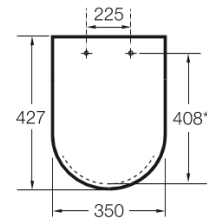

## DETALLE TÉCNICO MEDIDAS EN MM

**MARCA:** ROCA  
**SERIE:** THE GAP  
**ORIGEN:** ESPAÑA  
**TIPO DE PRODUCTO:** TWO PIECE  
**INSTALACIÓN:** NO SUSPENDIDO  
**MATERIAL:** PORCELANA VITRIFICADA  
**COLOR:** BLANCO  
**TERMINACIÓN:** BRILLANTE  
**CONEXIÓN:** FLEXIBLE Y LLAVE ANGULAR (ALIMENTACIÓN INFERIOR IZQUIERDA)  
**TIPO DE DESCARGA:** DUAL  
**ACCIONAMIENTO:** BOTONERA DOBLE  
**SISTEMA DE DESCARGA:** ARRASTRE + RIMLESS  
**DISTANCIA DE DESCARGA:** MURO 180 MM  
**CONSUMO:** 4.2/2 LPD (AJUSTABLE A 2.7/1 LPD)  
**PRESIÓN DE TRABAJO RECOMENDADA:** 3-4 BAR  
**TIPO DE ASIENTO:** ASIENTO SLOW CLOSE  
**COMPATIBLE CON ZÓCALO:** NO  
**INCLUYE:** FIJACIONES, MECANISMO, ASIENTO Y TAPA SLOW CLOSE, MANGUITO MURO, FLEXIBLE 1/2" HI x 3/8" HI 40 CM Y LLAVE ANGULAR 1/2"x1/2" HE.

**SKU MODELO:** ROC-30-1012

**COMPATIBILIDAD:** ROC-01-0697 AS THE GAP DUAL 4/2  
ROC-01-0145 MECANISMO ROCA 3/6 PULSADOR CORTO

\*RIMLESS: VASO SIN AGUJEROS PARA LIBERAR EL AGUA DE LA DESCARGA, DISEÑO MÁS LIMPIO INTERIORMENTE, BENEFICIA LA HIGIENE Y LIMPIEZA