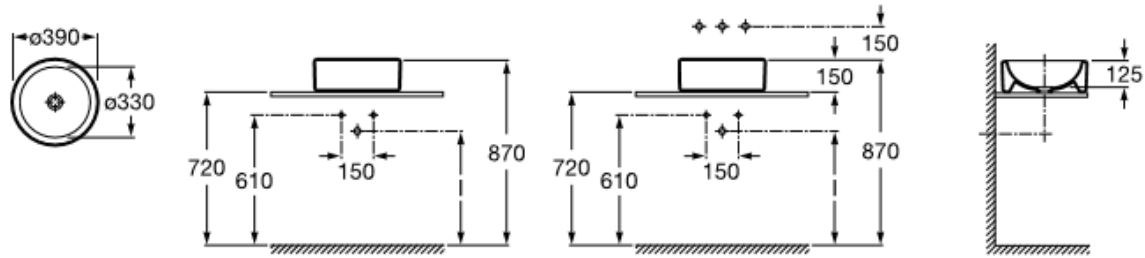

## DETALLE TECNICO

Medidas en mm

### DESCRIPCION

Lavamanos de sobre poner  
Modelo TERRA  
Material porcelana blanca  
No incluye desagüe ni grifería  
Sin rebalse  
Incluye goma adaptadora 40  
**SKU MODELO: ROC-30-1403**

**Roca**