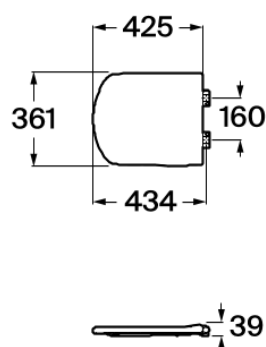

DAMA SENSO

Tapa y aro para inodoro con caída amortiguada

MEDIDAS

Longitud	425 mm
Anchura	361 mm
Altura	39 mm

COLORES Y ACABADOS

PVPR (IVA INCLUIDO)

179,08 €

DIBUJOS TÉCNICOS

CARACTERÍSTICAS

Tapa y aro para inodoro con caída amortiguada.

Adecuado para: Inodoro

Anchura de la taza (mm): 355

Distancia entre centros de orificios para fijaciones (mm): 160

Distancia entre el centro de los orificios para fijaciones y el frente de la taza (mm): 430