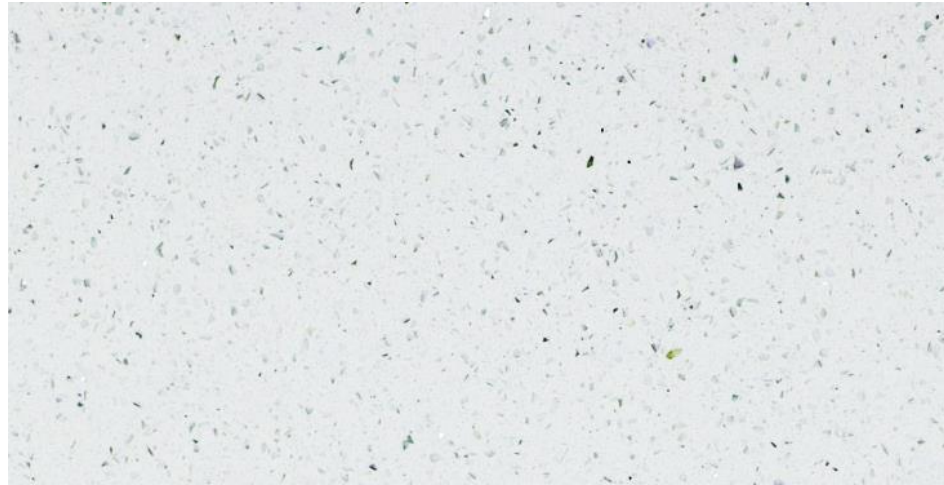

mK

BLANCO EVEREST

  
**KLIPEN**  
*Signature*

**SKU: QRZ-15-0026**

**95% de cuarzo de la calidad mas pura de la tierra y un promedio entre resinas, pigmentos, aditivos de un 5%**

**DICTUC UC - INFORME N° 1004310**

Acabado  
Pulido

Formato Standard  
160x320 cm

50 kg/m<sup>2</sup>

Espesor 20 mm