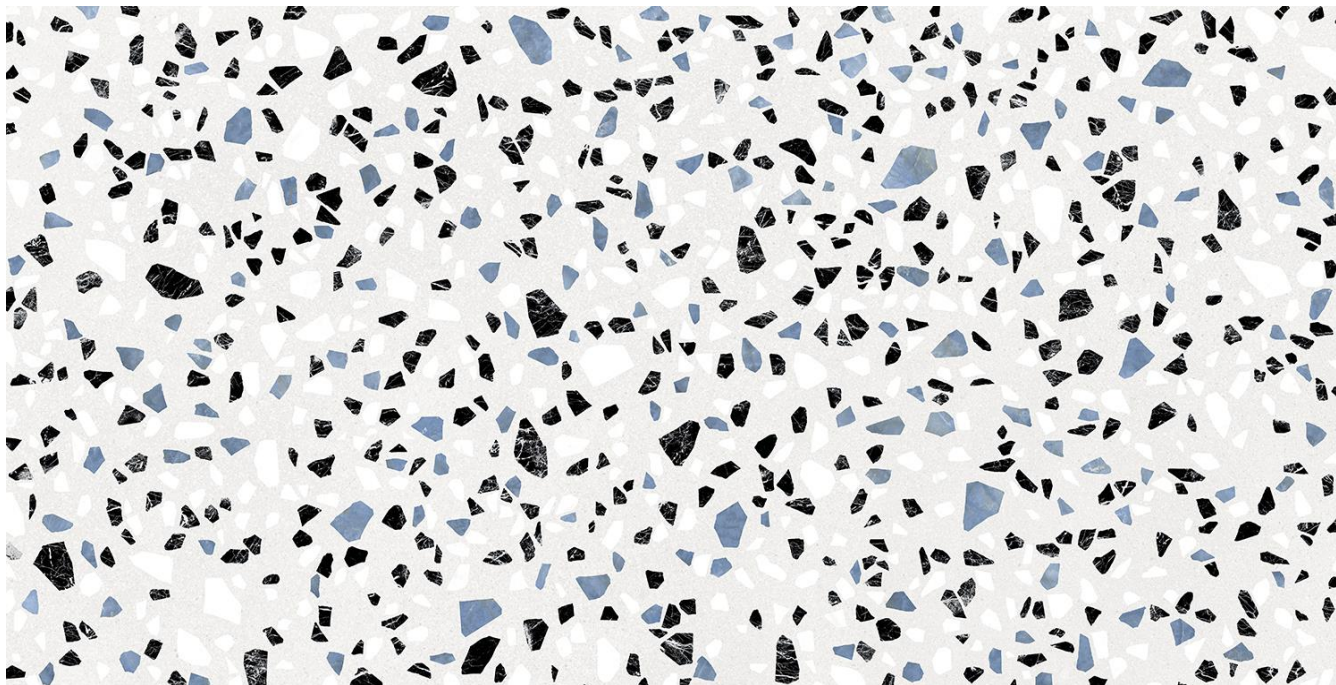

MURO

MATE

ANTIDESLIZANTE

MEDLEY

TERRAZO

mK

MEDLEY CLASSIC WHITE MATE 60x120

PVZ-11-0089