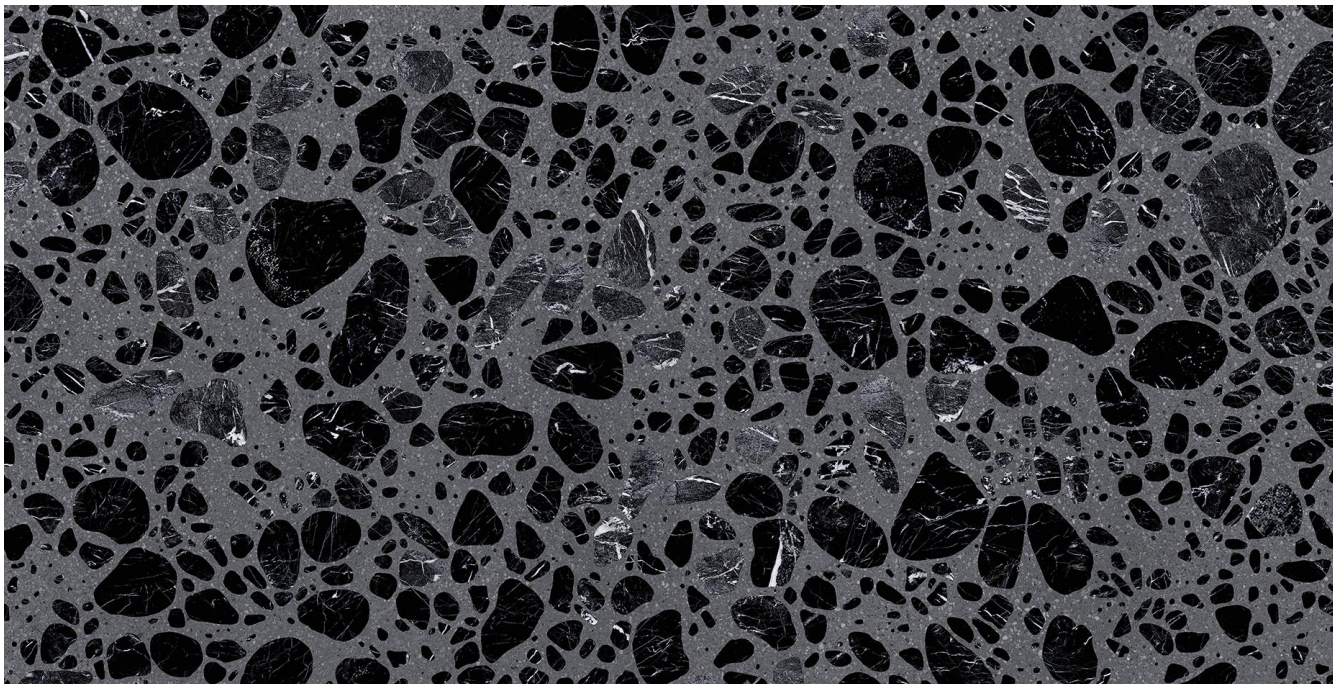

MEDLEY POP DARK GREY MATE 60x120
PVZ-11-0088

Porcelanato Tecnico Impresión Digital 60x120 Gris Oscuro Mate R10 Tipo
Terrazo Rectificado

E= <0.5%

RECTIFICADO

IMPRESIÓN
DIGITAL

DESTONALIZADO
V2

MURO

MATE

ANTIDESLIZANTE