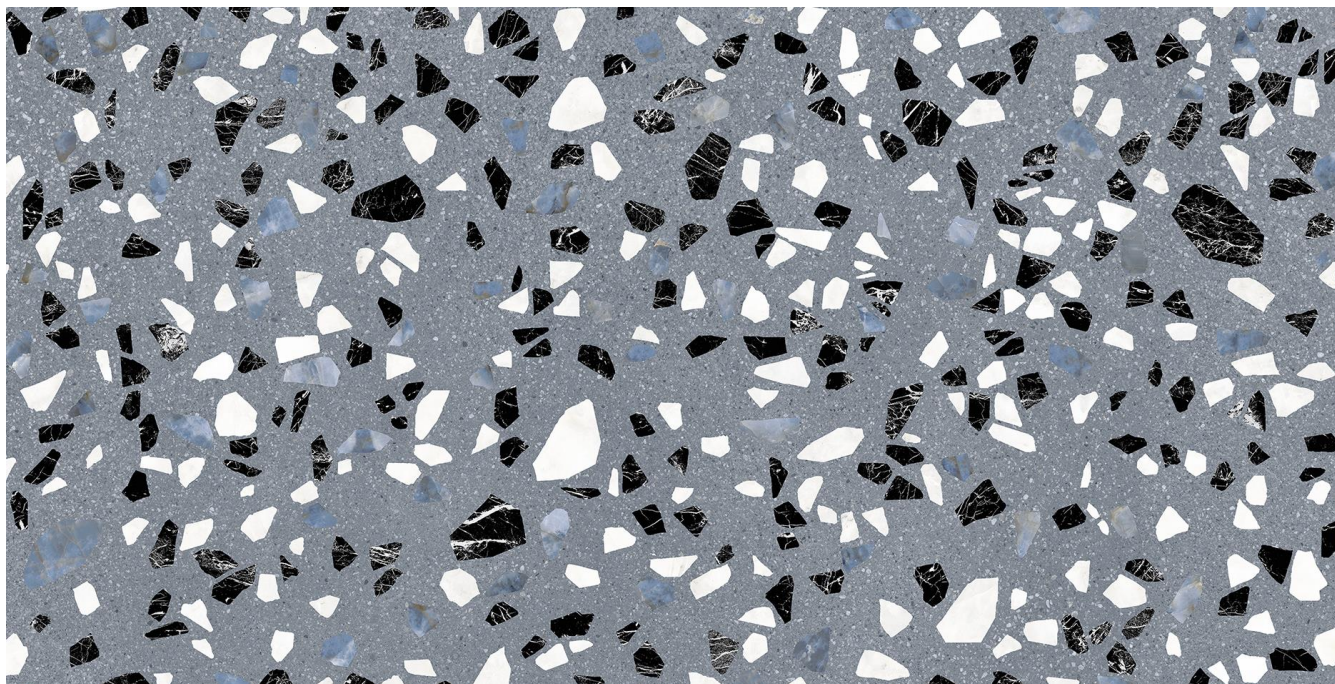

MEDLEY CLASSIC BLUE MATE 60x120

PVZ-11-0090

Porcelanato Técnico Impresión Digital 60x120 Azul Mate R10 Tipo Terrazo
Rectificado

E= <0.5%

RECTIFICADO

IMPRESIÓN
DIGITAL

DESTONALIZADO
V2

MURO

MATE

ANTIDESLIZANTE