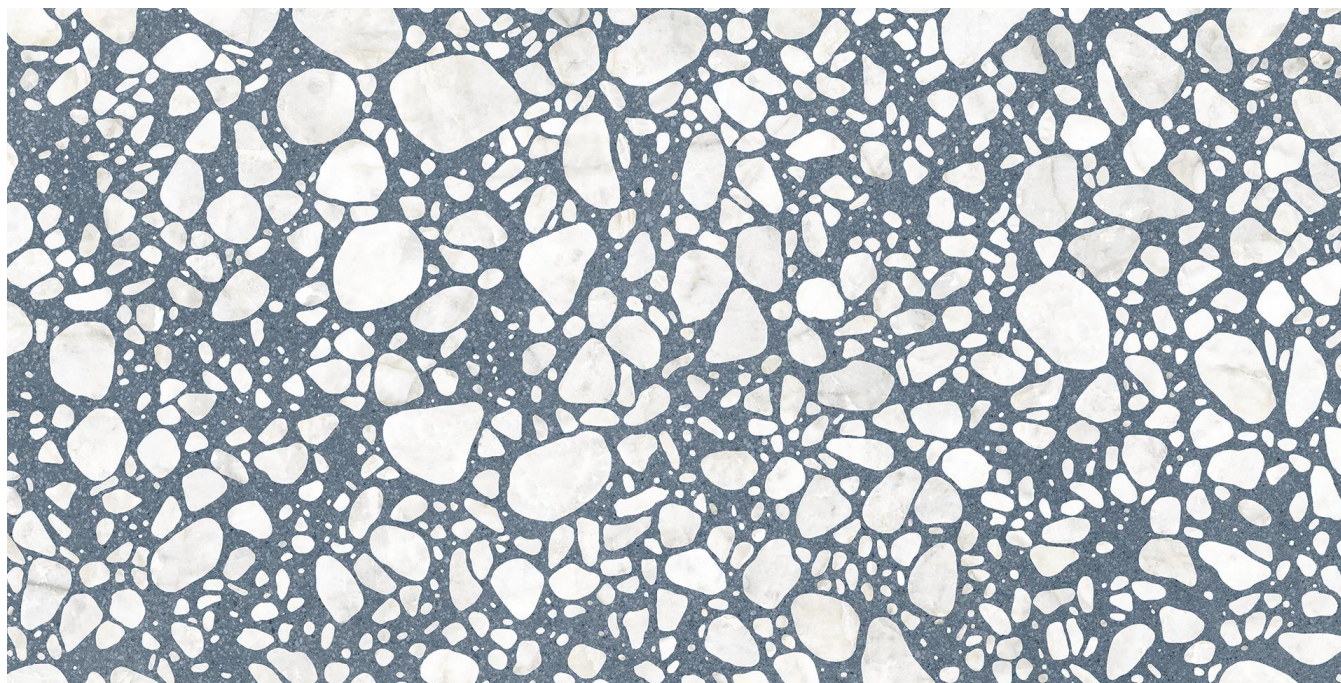

MURO

MATE

ANTIDESLIZANTE

MEDLEY POP BLUE MATE 60x120

PVZ-11-0086

Porcelanato Técnico Impresión Digital 60x120 Azul Mate R10 Tipo Terrazo
Rectificado

E= <0.5%

RECTIFICADO