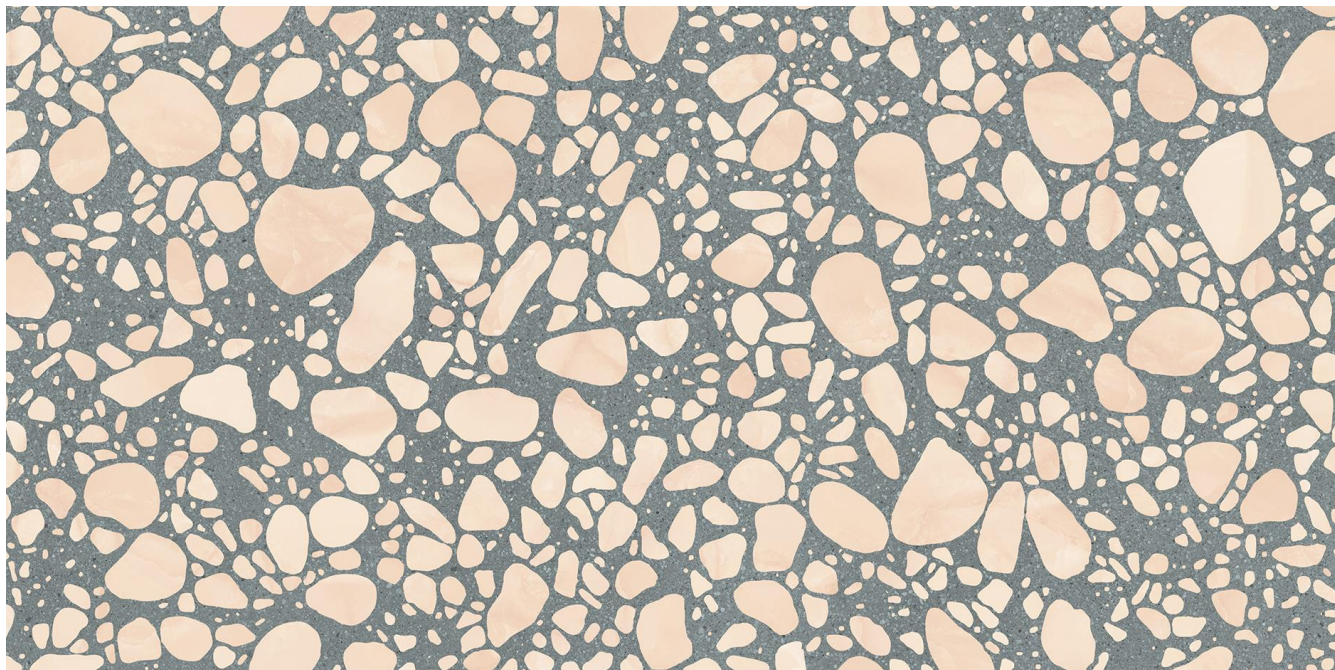

IMPRESIÓN
DIGITAL

DESTONALIZADO
V2

MURO

MATE

ANTIDESLIZANTE

MEDLEY POP GREEN MATE 60x120

PVZ-11-0087

Porcelanato Técnico Impresión Digital 60x120 Verde Mate R10 Tipo Terrazo
Rectificado