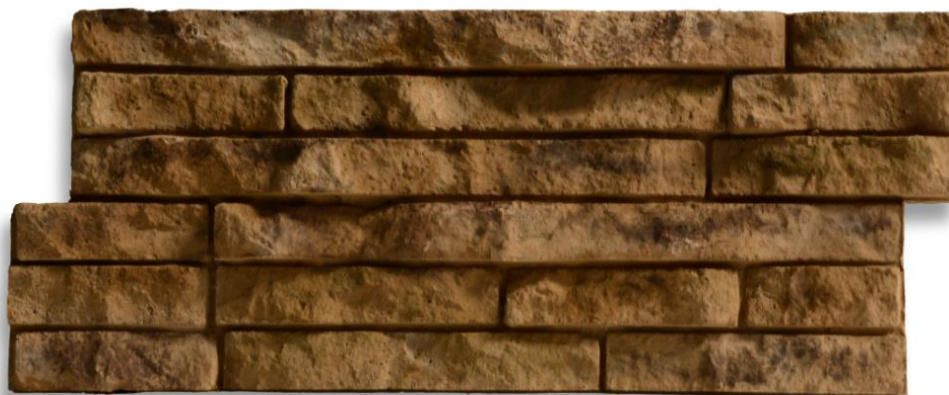

mK

TACORA

 Petromur®

FACHALETA TACORA CUERO RUSTICA 20x50

PTM-15-0001

Concreto Artquitectonico 20x50 Cafe Claro Rustica Tipo Piedra En Z

80%

NO RECTIFICADO

DESTONALIZADO
V4

MURO

ESPOSOR

TACORA

TACORA CUERO

CONCRETO

ARQUITECTÓNICO

mK

 Petromur

FACHALETA PUCON CUERO RUSTICA 20x50

PTM-15-0002

Concreto Arquitectonico 20x50 Gris Oscuro Rustica Tipo Piedra En Z

80%

NO RECTIFICADO

DESTONALIZADO
V4

MURO