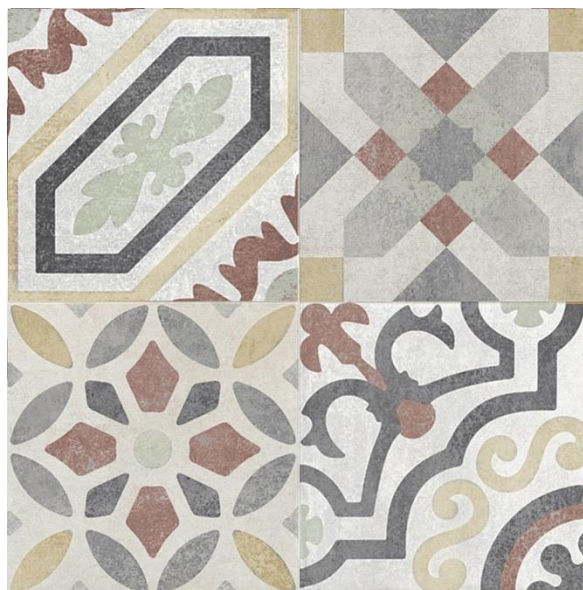

IMPRESIÓN
DIGITAL

NO RECTIFICADO

DESTONALIZADO
V4

MURO

PISO

MATE

ALPHA DECORADO MARRON 45x45
PME-13-0345
Ceramica de Piso 45x45 Cafe Mate Tipo Decorado

ALPHA DECORADO MIX 45x45