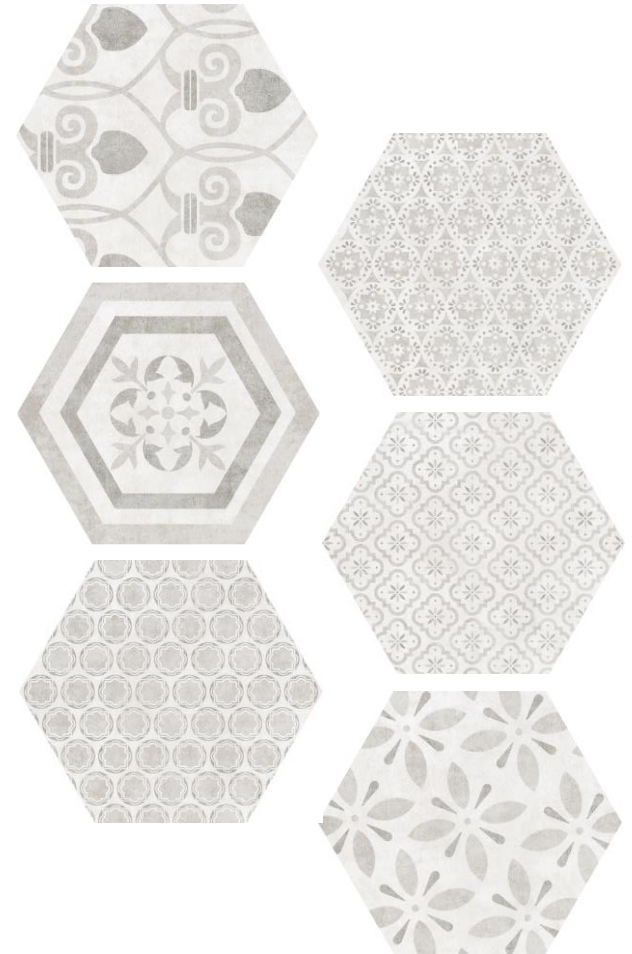

PME-10-0380

Porcelanato Esmaltado Impresión Digital
25,8x29 Perla Mate Tipo Hidraulico

*Producto con 7 caras