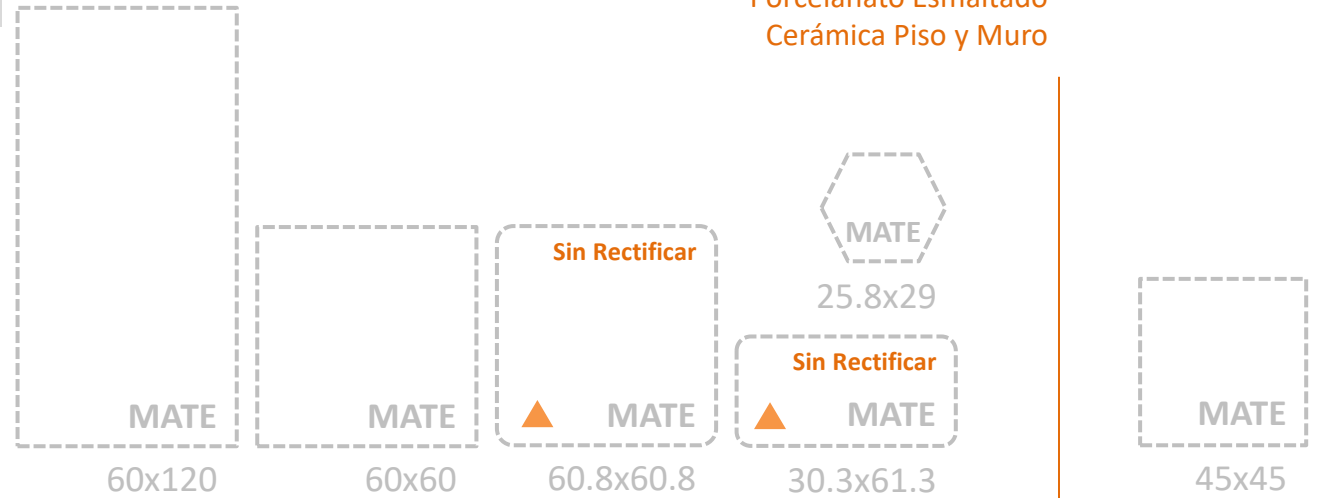

FORMATOS DISPONIBLES:

RESUMEN MIX de línea

Porcelanato Esmaltado
Cerámica Piso y Muro

Porcelanato Esmaltado

Cerámica Piso y Muro