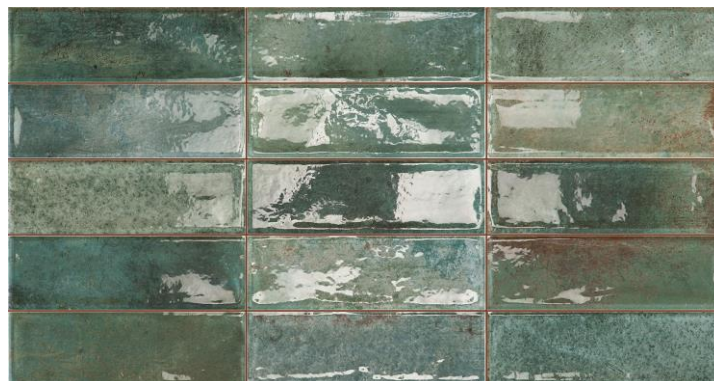

mK

ARTLINE

PAMESA
ceramica

ARTLINE BLANCO BRILLO 31,6X60
PME-12-0427
Ceramica Muro 31.6x60 Blanco Brillo Tipo Bricks

E_s 16%

RECTIFICADO

IMPRESIÓN
DIGITAL

DESTONALIZADO
V4

MURO

BRILLO

ARTLINE AQUA BRILLO 31,6X60
PME-12-0425
Cerámica Muro 31.6x60 Verde Brillo Tipo Bricks

Es 16%

RECTIFICADO

IMPRESIÓN
DIGITAL

DESTONALIZADO
V4

MURO