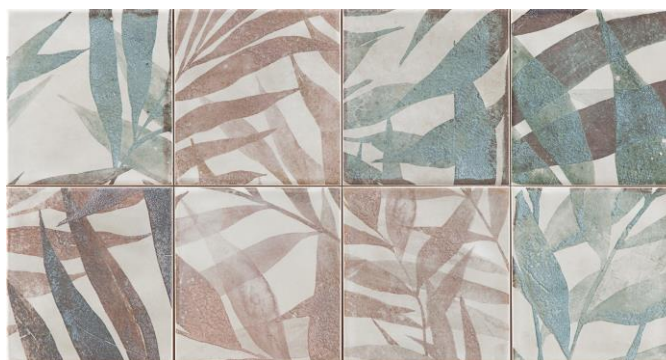

# ARTISAN

DECORADO

mK

ARTISAN VERDE BRILLO 31.6x60

**PAMESA**  
ceramica

\*Producto con 1 cara