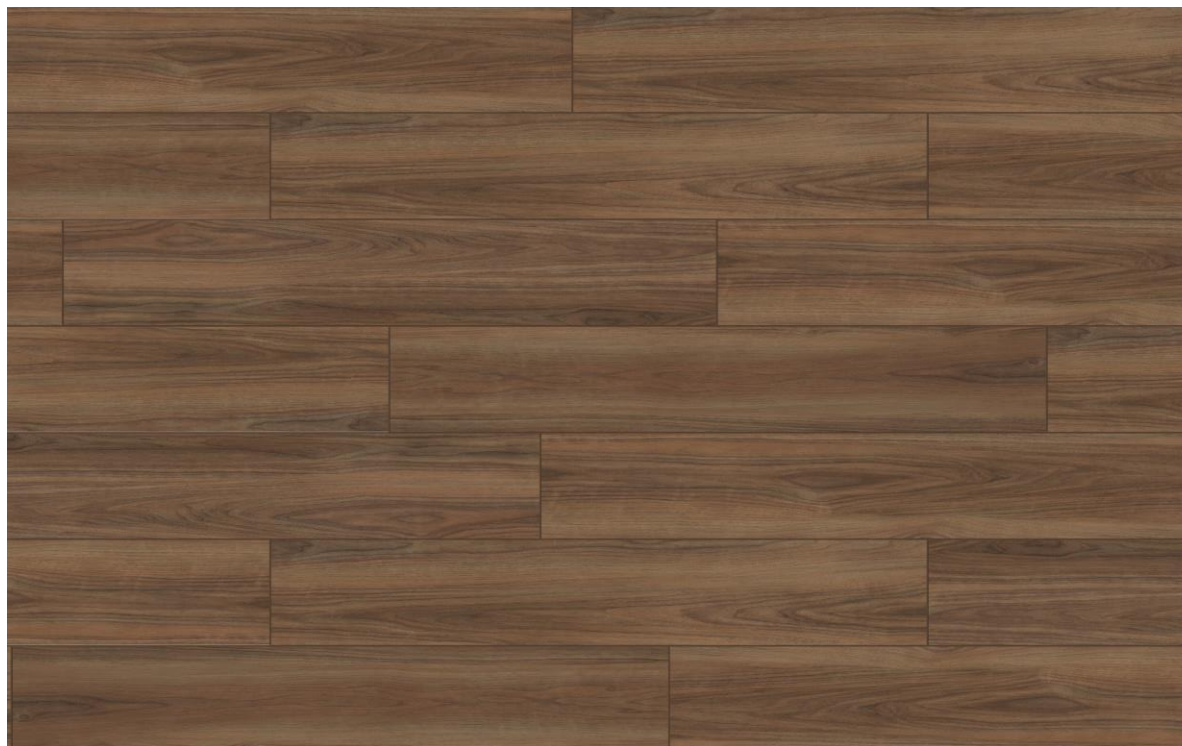

PDV-20-0545 AURORA TOFFEE

PISO VINÍLICO LVT

ESPESOR TOTAL
3MM
0.3MM CAPA DE
USO

DIMENSIONES
184 X 950MM

CLASIFICACIÓN
DEL SUELO
31

INSTALACIÓN
PEGADO

MK RECOMIENDA:
ADHESIVO
ULTRABOND 4 LVT
14 Kg
MPI-19-0007