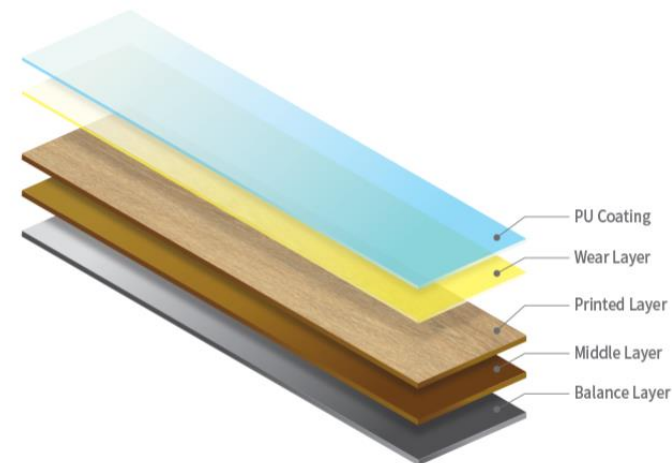

KLIPEN

VINÍLICOS LVT
LINEA AURORA

CARACTERÍSTICAS:

- VINILICO LVT
- DISEÑO TIPO MADERA
- USO RESIDENCIAL Y COMERCIAL MODERADO
- VINÍLICO EN PALMETAS
- CAPA DE USO 0.3MM
- ESPESOR TOTAL 3MM
- COMPATIBLE CON LOSA RADIANTE (HASTA 27°C)
- PVC 100% VIRGEN
- RESISTENCIA A LOS RAYOS UV, MANCHAS Y RAYADURAS

COMPOSICIÓN:

USOS:

- USO RESIDENCIAL INTENSO: DORMITORIOS, SALAS DE ESTAR, SALA DE JUEGOS, LIVING, COMEDOR, ETC.

PDV-20-0545 AURORA TOFFEE

PISO VINÍLICO LVT

ESPESOR TOTAL
3MM
0.3MM CAPA DE
USO

DIMENSIONES
184 X 950MM

CLASIFICACIÓN
DEL SUELO
31

INSTALACIÓN
PEGADO

MK RECOMIENDA:
ADHESIVO
ULTRABOND 4 LVT
14 Kg
MPI-19-0007

LINEA AURORA

KLIPEN

PDV-20-0546 AURORA CARMEL

PISO VINÍLICO LVT

ESPEJOR TOTAL
3MM
0.3MM CAPA DE
USO