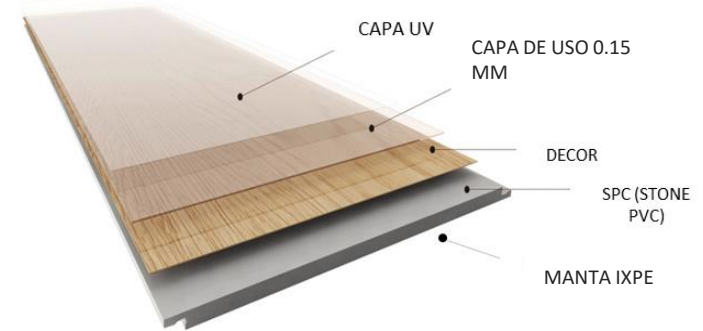

VINÍLCOS SPC
LÍNEA KENTARO

KLIPEN
WE INSPIRE · YOU LIVE!

ESPESOR TOTAL 4.2 mm

USO RESIDENCIAL

DISEÑO TIPO MADERA

BISEL PINTADO EN LOS 4 LADOS

100% RESISTENTE AL AGUA

COMPOSICIÓN

COMPATIBLE CON LOSA RADIANTE (HASTA 27°C)
NO APTO PARA SER INSTALADO SOBRE SISTEMAS DE
CALEFACCIÓN PISO RADIANTE ELÉCTRICO (MANTA
ELÉCTRICA)

RESISTENCIA A LOS RAYOS UV, MANCHAS Y RAYADURAS

KENTARO BEIGE SPC C/ BISEL | PDV-20-0487

PISO VINÍLICO SPC

6 DISEÑOS DISTINTOS
EN DECOR

ESPESOR TOTAL
4.2 MM
0.15MM CAPA DE USO

DIMENSIONES
180 X 1220MM

BISEL 4V

CLASIFICACIÓN
DEL SUELO
23-31

INSTALACIÓN
FLOTANTE

KENTARO BEIGE SPC C/ BISEL | PDV-20-0487