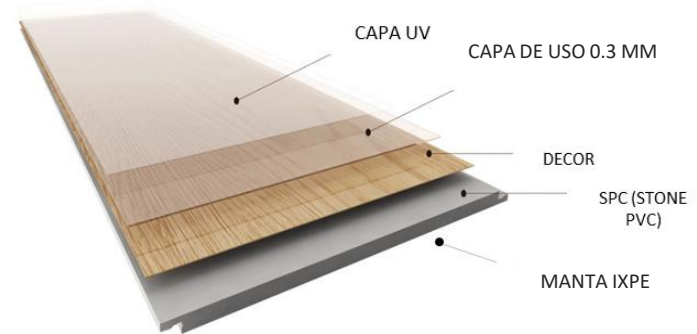

**VINÍLICOS SPC**  
LINEA EXOTIC

  
**KLIPEN**  
WE INSPIRE · YOU LIVE!

ULTIMA TECNOLOGÍA VINILICO CLICK

ESPESOR TOTAL 5.2 mm

USO RESIDENCIAL Y COMERCIAL MODERADO

DISEÑO TIPO MADERA

BISEL PINTADO EN LOS 4 LADOS

COMPOSICIÓN

100% RESISTENTE AL AGUA

COMPATIBLE CON LOSA RADIANTE (HASTA 27°C)

RESISTENCIA A LOS RAYOS UV, MANCHAS Y RAYADURAS

EXOTIC GREIGE SPC C/BISEL | PDV-20-0403

## PISO VINILICO SPC

8 DISEÑOS DISTINTOS  
EN DECOR

ESPESOR TOTAL  
5.2 MM  
0.3MM CAPA DE USO

DIMENSIONES  
180 X 1220MM

BISEL 4V

CLASIFICACIÓN  
DEL SUELO  
23-31

INSTALACIÓN  
FLOTANTE

MANTA ACÚSTICA  
INCORPORADA  
(DISMINUYE RUIDO DE  
IMPACTO)