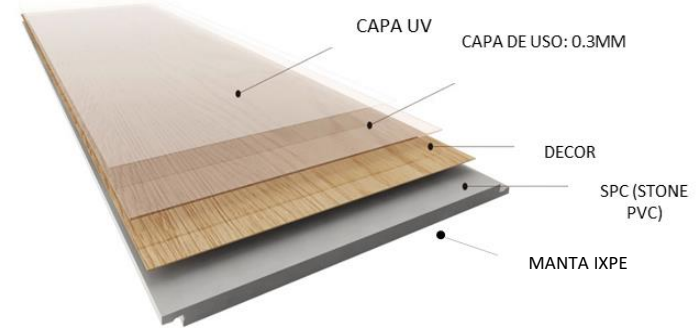

CARACTERÍSTICAS INDIE

- VINÍLICO EN PALMETAS 229X1220 MM
- DISEÑO TIPO MADERA
- USO RESIDENCIAL ALTO Y COMERCIAL MODERADO
- CAPA DE USO 0.3MM
- ULTIMA TECNOLOGÍA VINILICO CLICK
- BISEL 4V
- ESPESOR TOTAL 5 MM
- 100% RESISTENTE AL AGUA
- COMPATIBLE CON LOSA RADIANTE (HASTA 27°C)
- RESISTENCIA A LOS RAYOS UV, MANCHAS Y RAYADURAS

SPC

- USO RESIDENCIAL ALTO (HABITACIONES, SALAS DE ESTAR, COCINA AMERICANA, LIVING, COMEDOR).
- COMERCIAL MODERADO (TIENDAS, SALAS DE ESTUDIO, OFICINAS Y OTROS)