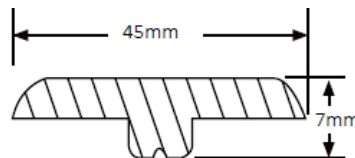

DIBUJOS TÉCNICOS

GUARDAPOLVO PVC
15x90x2400mm

CUBREJUNTA TRANSICIÓN PVC
7x45x2400mm

CUBREJUNTA COMPENSACIÓN PVC
7x45x2400mm

NARIZ DE GRADA PVC
35x82x2400 mm

JUNQUILLO PVC
25x15x2400mm

▲ A PEDIDO

CÓDIGOS PARA COTIZAR