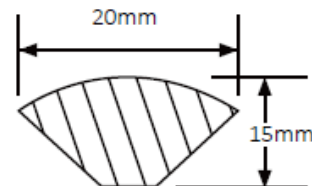

DIBUJOS TÉCNICOS

GUARDAPOLVO PVC
15x90x2400mm

CUBREJUNTA TRANSICIÓN PVC
7x45x2400mm

CUBREJUNTA COMPENSACIÓN PVC
7x45x2400mm

NARIZ DE GRADA PVC
35x82x2400 mm

JUNQUILLO PVC
25x15x2400mm

▲ A PEDIDO

CÓDIGOS PARA COTIZAR