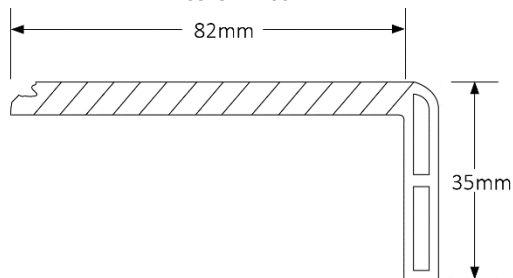

DIBUJOS TÉCNICOS

GUARDAPOLVO PVC
15x90x2400mm

CUBREJUNTA TRANSICIÓN PVC
7x45x2400mm

CUBREJUNTA COMPENSACIÓN PVC
7x45x2400mm

NARIZ DE GRADA PVC
35x82x2400 mm

JUNQUILLO PVC
25x15x2400mm

▲ A PEDIDO

CÓDIGOS PARA COTIZAR