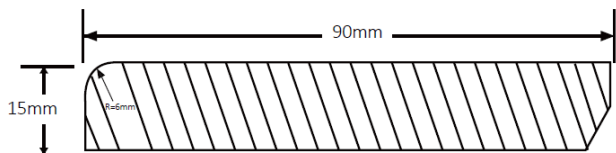

SPC SOLUTIONS
MIX DE MOLDURAS DE PVC

CARACTERÍSTICAS

- ✓ Son piezas HIDRÓFUGAS.
- ✓ El material que las constituye es un material resistente que garantiza larga vida útil.
- ✓ Fácil y rápida instalación.
- ✓ Alta resistencia al impacto.
- ✓ Evita perdidas en obra o en traslados.
- ✓ Mejora en el look, además de lograr el PERFECT MATCH, el acabado es mate y diseño minimalista.
- ✓ Se puede prescindir del junquillo gracias al guardapolvo de 15mm de espesor.
- ✓ Ideal para edificios de renta.

DIBUJOS TÉCNICOS

GUARDAPOLVO PVC
15x90x2400mm

CUBREJUNTA TRANSICIÓN PVC
7x45x2400mm

CUBREJUNTA COMPENSACIÓN PVC
7x45x2400mm

NARIZ DE GRADA PVC
35x82x2400 mm

JUNQUILLO PVC
25x15x2400mm

▲ A PEDIDO

CÓDIGOS PARA COTIZAR