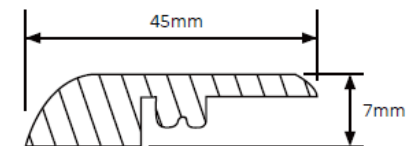

DIBUJOS TÉCNICOS

GUARDAPOLVO PVC
15x90x2400mm

CUBREJUNTA TRANSICIÓN PVC
7x45x2400mm

CUBREJUNTA COMPENSACIÓN PVC
7x45x2400mm

NARIZ DE GRADA PVC
35x82x2400 mm

JUNQUILLO PVC
25x15x2400mm

▲ A PEDIDO

CÓDIGOS PARA COTIZAR