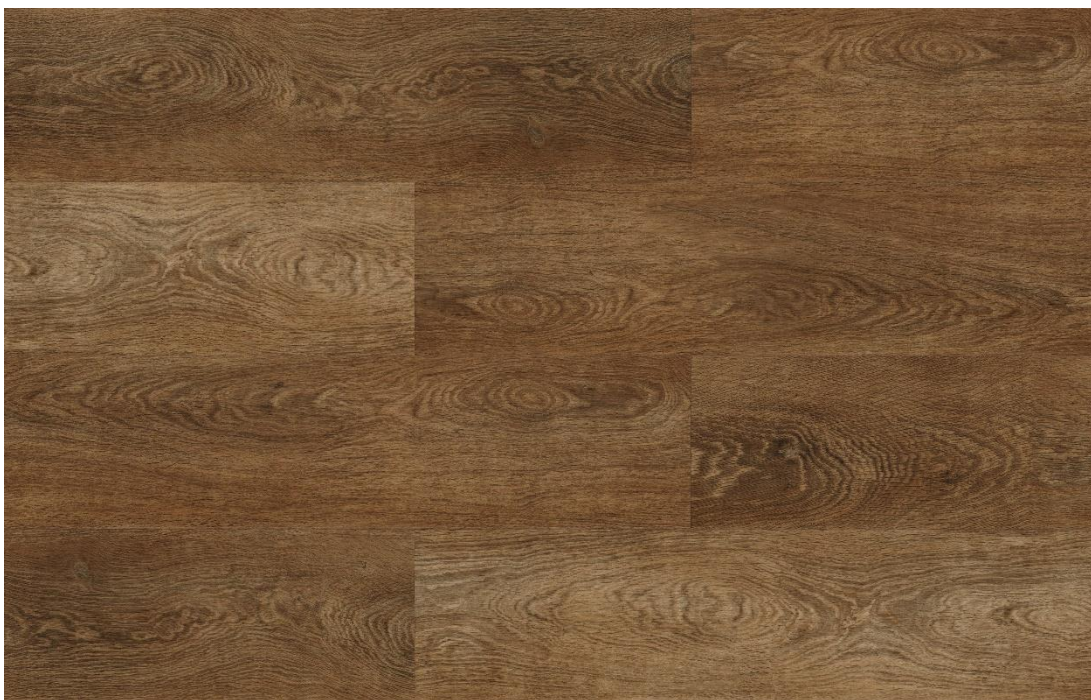

MILAN BROWN SPC | PDV-20-0210

PISO VINILICO SPC

8 DISEÑOS DISTINTOS
EN DECOR

ESPESOR TOTAL
5.2 MM
0.3MM CAPA DE USO

DIMENSIONES
180 X 1220MM

SIN BISEL

CLASIFICACIÓN
DEL SUELO
23-31

INSTALACIÓN
FLOTANTE

MANTA ACÚSTICA
INCORPORADA
(DISMINUYE RUIDO DE
IMPACTO)

MILAN BROWN SPC | PDV-20-0210