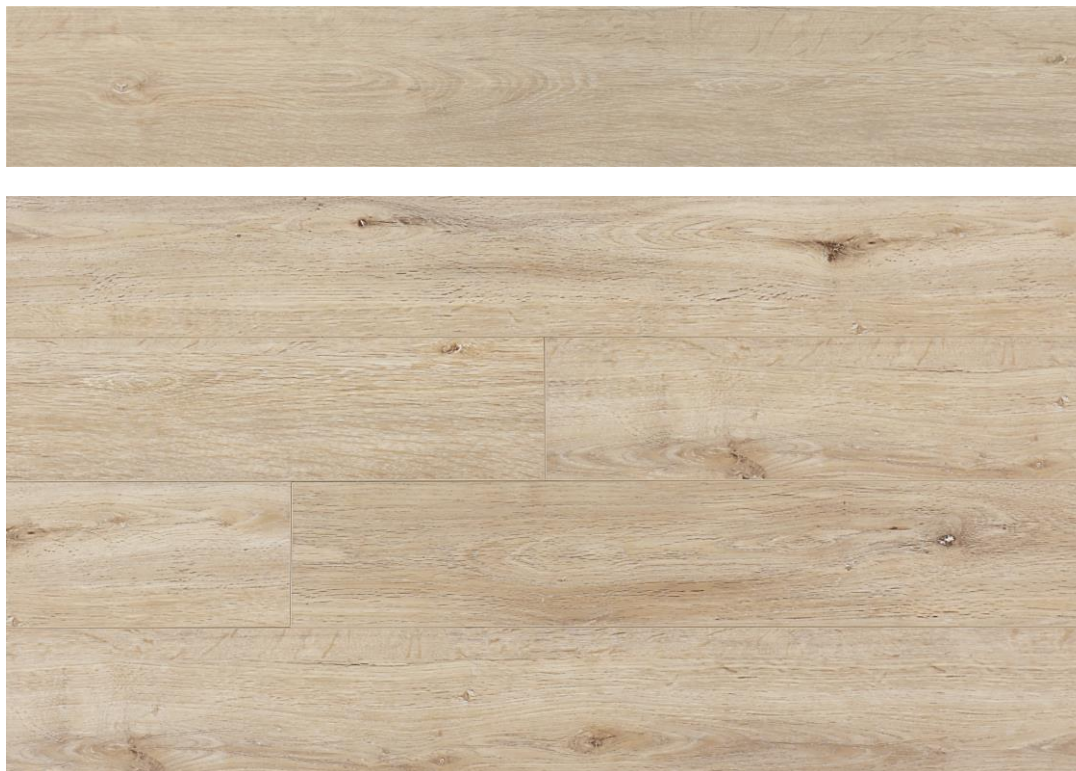

# LINEA MANDALA SPC

KLIPEN

PDV-20-0130 | MANDALA BEIGE SPC C/BISEL

PISO VINILICO SPC

8 DISEÑOS DISTINTOS  
EN DECOR

ESPESOR TOTAL  
5.2 MM  
0.3MM CAPA DE USO

DIMENSIONES  
180 X 1220MM

BISEL 4V\*

CLASIFICACIÓN  
DEL SUELO  
23- 31

INSTALACIÓN  
FLOTANTE

MANTA ACÚSTICA IXPE  
INCORPORADA  
(DISMINUYE RUIDO DE  
IMPACTO)

# LINEA MANDALA SPC

PDV-20-0130 | MANDALA BEIGE SPC C/BISEL

  
KLIPEN