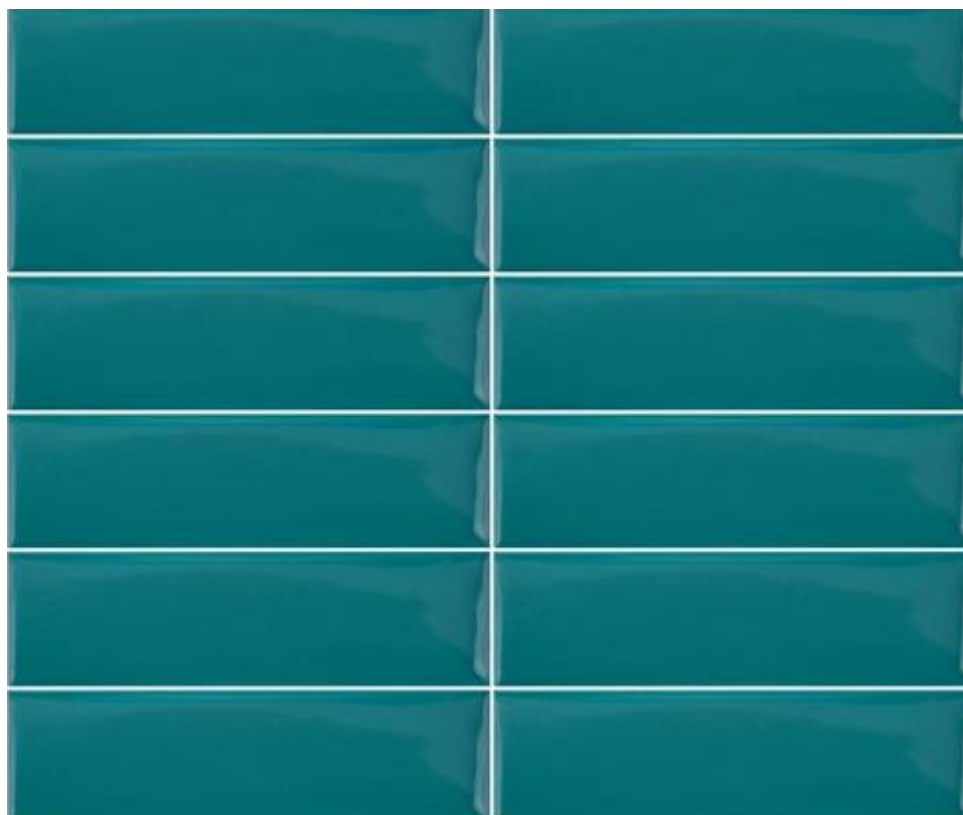

# CERAMICA MURO

mK

LIVERPOOL BLACK 7x24

Portobello  
*Até o Básico é Único*

**LIVERPOOL BLEU ST TROPEZ 7x24**  
PBL-12-0169  
Ceramica Muro, 7x24 Azul/Turquesa Brillante

E $\geq$ 10%

NO RECTIFICADO

MURO