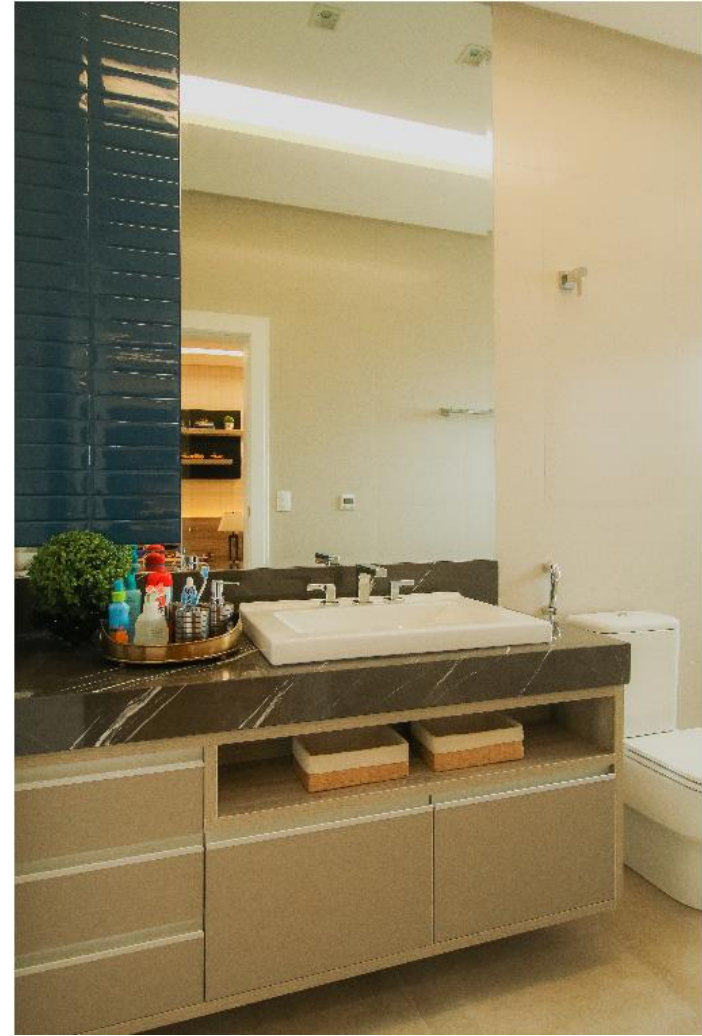

LIVERPOOL ARGENTO 7x24

LIVERPOOL AZUL INDIGO 7x24

E≥10%

NO RECTIFICADO

MURO

BRILLO