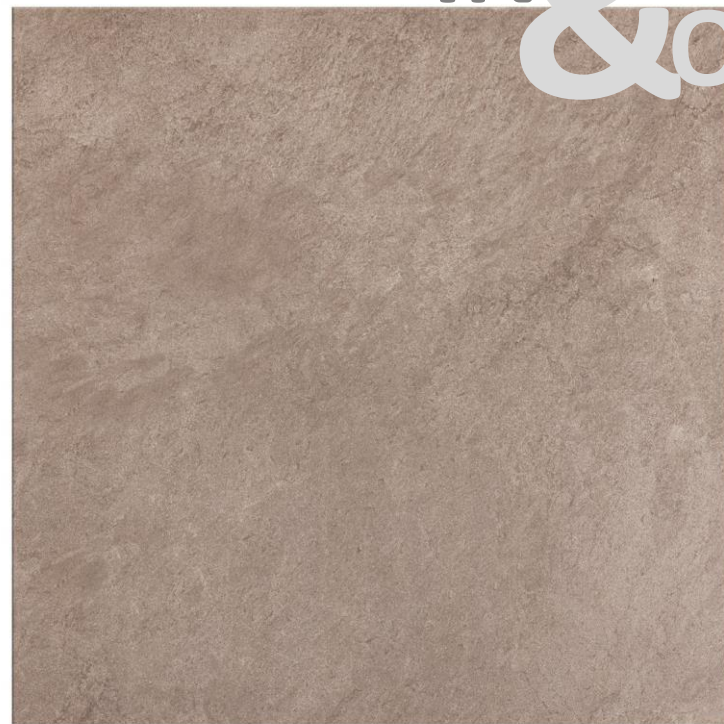

THOR AMBER EXTERIOR 81X81

PBL-10-0727

Porcelanato Esmaltado Impresión Digital 81x81 Gris
Rustico Estilo Piedra Sin Rectificar

E = 0.5%

NO RECTIFICADO

IMPRESIÓN
DIGITAL

DESTONALIZADO

MURO

PISO

MATE